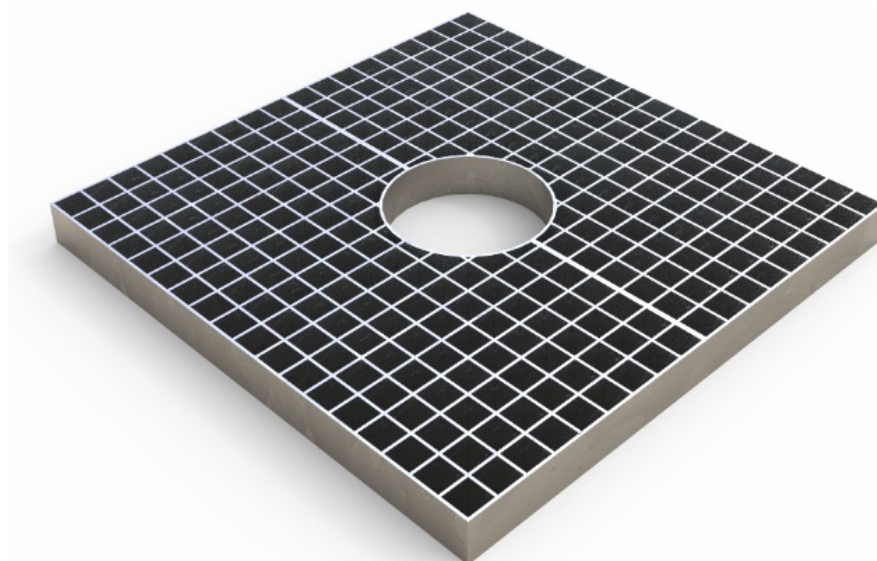

GALVANIZADA

C22A

Opção | Opción | Option | Option

MUA6600 / MUA6800 / MUA61000 / MUA61200

Ref.	Ø(mm)	L(mm)	C(mm)
C22A	300	600	600
C22C	300	800	800
C22E	300	1000	1000
C22G	300	1200	1200

Grelha de proteção de árvores totalmente fabricada em aço laminado a quente e galvanizado que garante uma perfeita resistência à corrosão.

Alcornoque de protección de árboles totalmente fabricada en acero laminado en caliente y galvanizado que garantiza una perfecta resistencia a la corrosión.

Tree protection grid made entirely from hot-rolled and galvanized steel that guarantees perfect corrosion resistance.

Grille de protection d'arbre entièrement en acier laminé à chaud et galvanisé qui garantit une parfaite résistance à la corrosion.