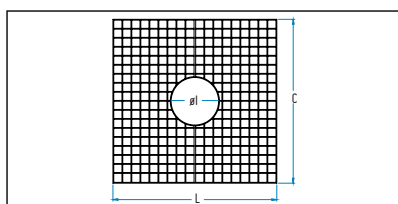

GALVANIZADA

C22A

Opção | Opción | Option | Option

MUA6600 / MUA6800 / MUA61000 / MUA61200

Ref.	Ø(mm)	L(mm)	C(mm)
C22A	300	600	600
C22C	300	800	800
C22E	300	1000	1000
C22G	300	1200	1200

Grelha de proteção de árvores totalmente fabricada em aço laminado a quente e galvanizado que garante uma perfeita resistência à corrosão.

Grille de protection d'arbre entièrement en acier laminé à chaud et galvanisé qui garantit une parfaite résistance à la corrosion.