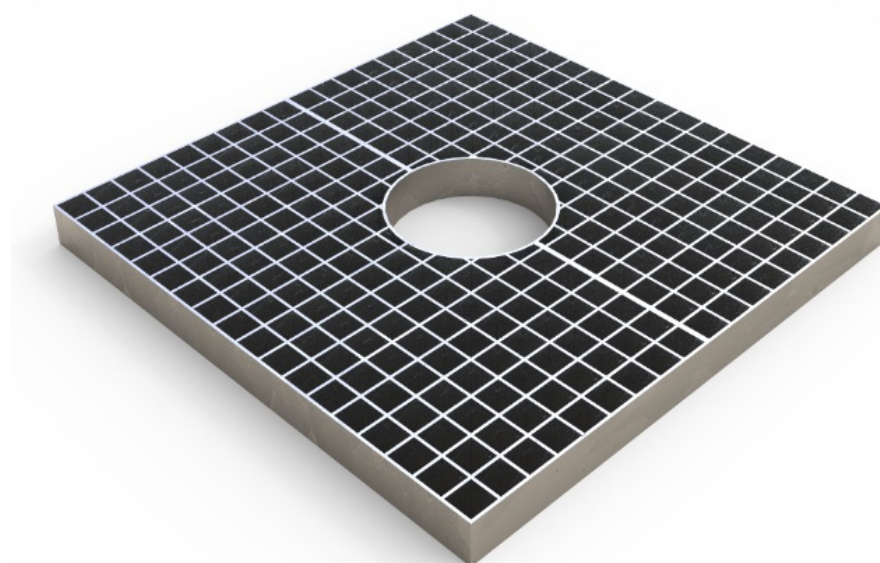

# GALVANIZADA

C22E

Opção | Opción | Option | Option

MUA6600 / MUA6800 / MUA61000 / MUA61200

Ref.	Ø(mm)	L(mm)	C(mm)
C22A	300	600	600
C22C	300	800	800
C22E	300	1000	1000
C22G	300	1200	1200

Grelha de proteção de árvores totalmente fabricada em aço laminado a quente e galvanizado que garante uma perfeita resistência à corrosão.

Alcornoque de protección de árboles totalmente fabricada en acero laminado en caliente y galvanizado que garantiza una perfecta resistencia a la corrosión.

Tree protection grid made entirely from hot-rolled and galvanized steel that guarantees perfect corrosion resistance.

Grille de protection d'arbre entièrement en acier laminé à chaud et galvanisé qui garantit une parfaite résistance à la corrosion.