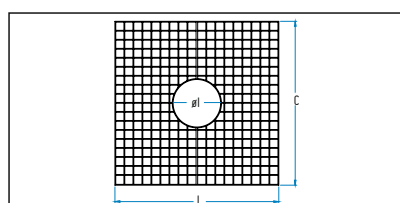

# GALVANIZADA

C22E

Opção | Opción | Option | Option

MUA6600 / MUA6800 / MUA61000 / MUA61200

Ref.	Ø(mm)	L(mm)	C(mm)
C22A	300	600	600
C22C	300	800	800
C22E	300	1000	1000
C22G	300	1200	1200

Grelha de proteção de árvores totalmente fabricada em aço laminado a quente e galvanizado que garante uma perfeita resistência à corrosão.