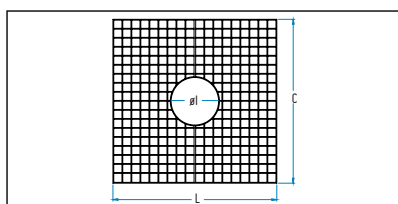

GALVANIZADA

C226

Opção | Opción | Option | Option

MUA6600 / MUA6800 / MUA61000 / MUA61200

Ref.	Ø(mm)	L(mm)	C(mm)
C22A	300	600	600
C22C	300	800	800
C22E	300	1000	1000
C22G	300	1200	1200

Grelha de proteção de árvores totalmente fabricada em aço laminado a quente e galvanizado que garante uma perfeita resistência à corrosão.

Grille de protection d'arbre entièrement en acier laminé à chaud et galvanisé qui garantit une parfaite résistance à la corrosion.