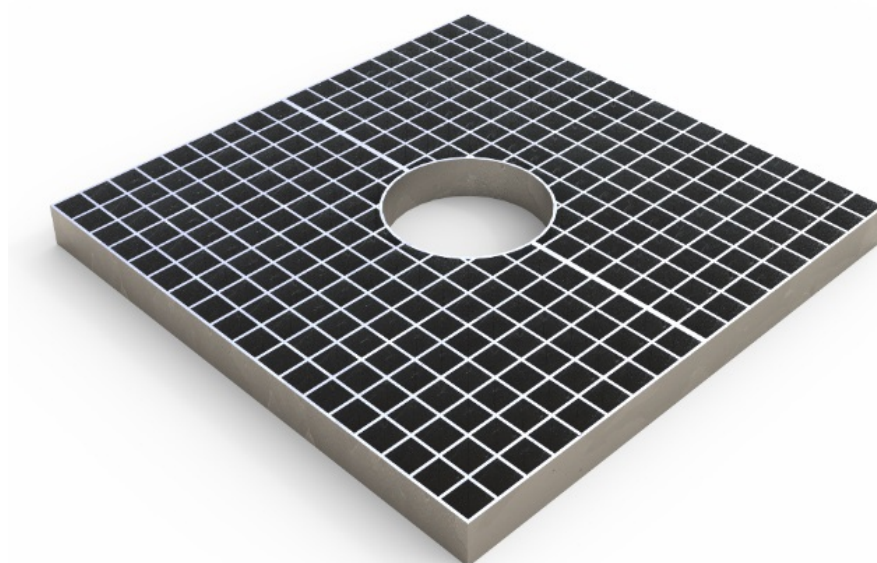

GALVANIZADA

C226

Opção | Opción | Option | Option

MUA6600 / MUA6800 / MUA61000 / MUA61200

Ref.	Ø(mm)	L(mm)	C(mm)
C22A	300	600	600
C22C	300	800	800
C22E	300	1000	1000
C22G	300	1200	1200

Grelha de proteção de árvores totalmente fabricada em aço laminado a quente e galvanizado que garante uma perfeita resistência à corrosão.

Alcornoque de protección de árboles totalmente fabricada en acero laminado en caliente y galvanizado que garantiza una perfecta resistencia a la corrosión.

Tree protection grid made entirely from hot-rolled and galvanized steel that guarantees perfect corrosion resistance.

Grille de protection d'arbre entièrement en acier laminé à chaud et galvanisé qui garantit une parfaite résistance à la corrosion.