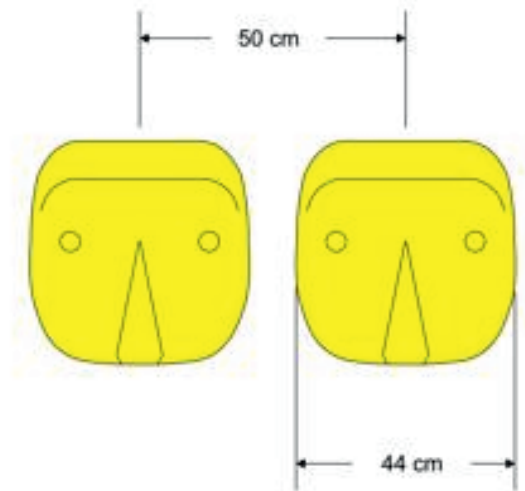

Cadeira Douro c/encosto

ref. DOURO

Ficha Técnica

Informação de Equipamento:

Informação Técnica:

1 - Cadeira

Características Técnicas:

Cadeiras: Plástico polipropileno PP;