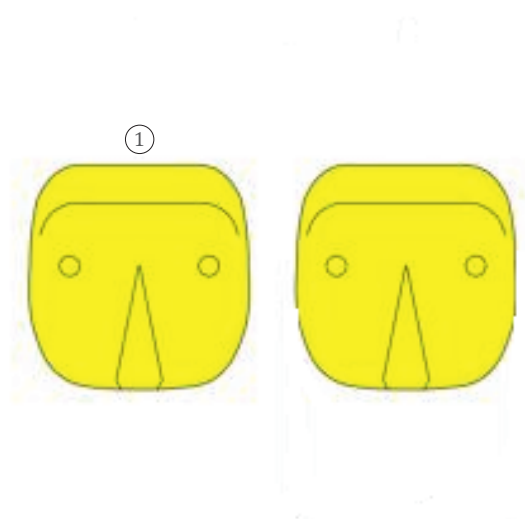

Cadeira Douro c/encosto

ref. DOURO

Ficha Técnica

Informação de Equipamento:

Informação Técnica:

1 - Cadeira

Características Técnicas:

Cadeiras: Plástico polipropileno PP;