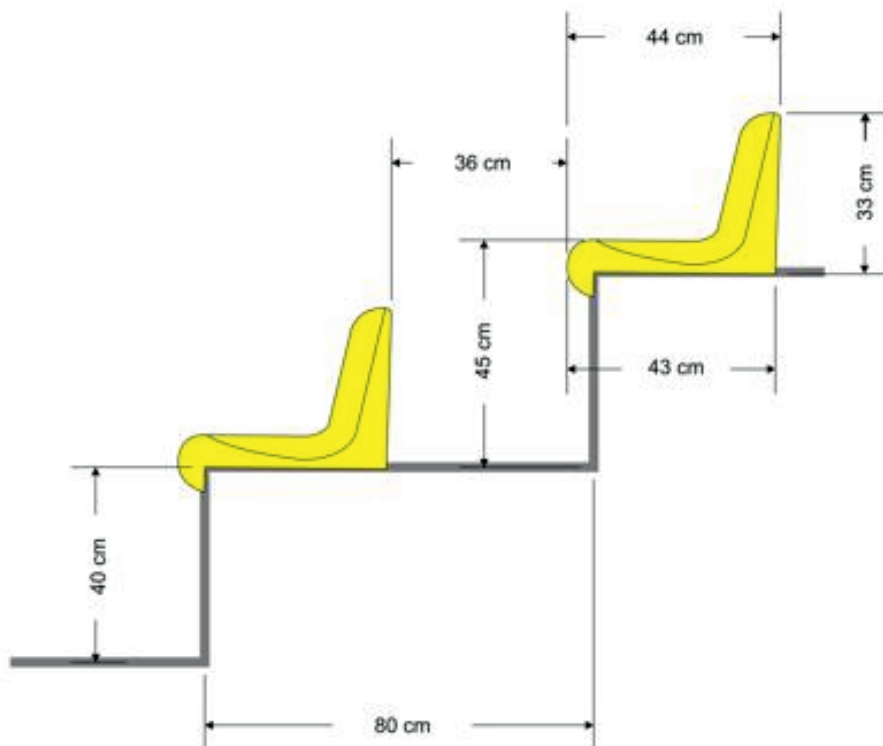

Cadeira Douro c/encosto

ref. DOURO

Ficha Técnica

Informação de Equipamento:

Informação Técnica:

1 - Cadeira

Características Técnicas:

Cadeiras: Plástico polipropileno PP;