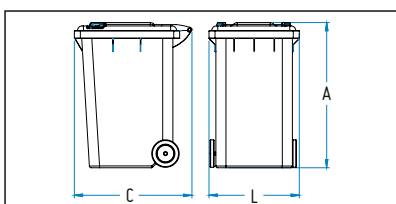

Ref.	L(mm)	C(mm)	A(mm)	Cap. (L)	Pedal / Pedal Pedal / Pédale
DU120	483	552	926	120	
DU120P	483	552	926	120	●
DU240	575	730	1060	240