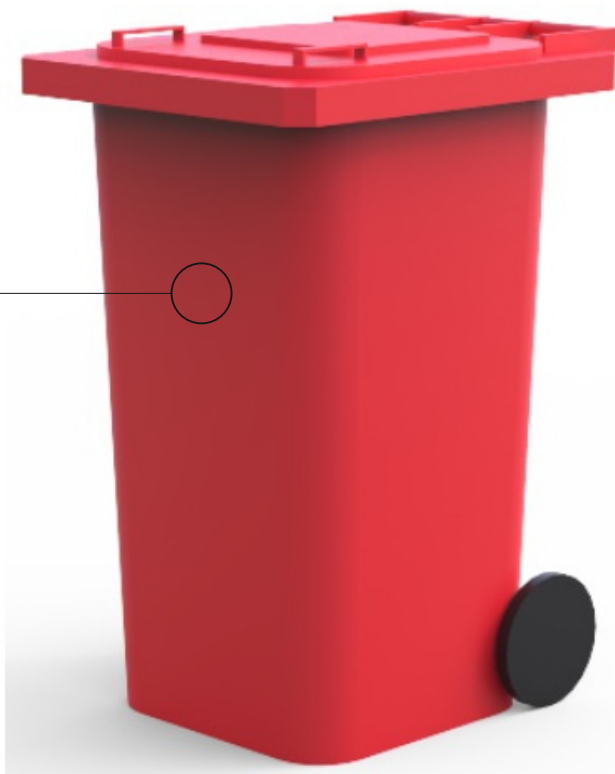

DU120

DU120

Variantes | Variantes | Alternatives | Variantes

Complementos | Complementos | Add-ons | Complément