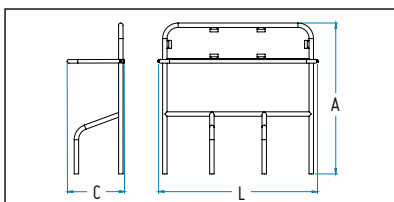

MACEDO

DU3120

Ref.	L(mm)	C(mm)	A(mm)	A (mm) Poste/Poste Post / Postes
DU3120	1800	800	1700	1700

Conjunto com estrutura e poste em aço laminado a quente e galvanizado que garante uma perfeita resistência à corrosão. Acabamento com pintura electrostática poliéster a 220° na cor cinza forja com micropartículas metálicas. Com 3 contentores de 120L e painéis em PVC com inscrições a vinil. Sistema de fixação standard chumbado ao solo.

Conjunto con estructura y poste en acero laminado en caliente y galvanizado que garantiza una perfecta resistencia a la corrosión. Acabado con pintura electrostática poliéster a 220° en color gris forja con micropartículas metálicas. Con 3 contenedores de 120L y paneles en PVC con inscripciones a vinilo. Sistema de fijación estándar plomado al suelo.

Set with structure and pole in hot-rolled and galvanized steel that guarantees a perfect resistance to corrosion. Finishing with electrostatic paint polyester at 220° in gray color forge with metal microparticles. With 3 120L containers and PVC panels with vinyl inscriptions. Standard fixing system grounded.