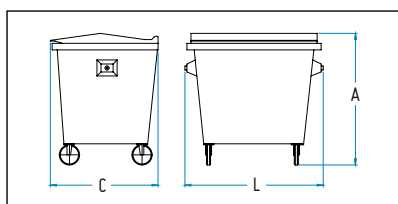

Ref.	L(mm)	C(mm)	A(mm)	Cap. (L)	Axis / Axis Wings / Ailes
DU800	1370	794	1300	800	PivotDIN
DU1000	1370	1077	1325	1000	PivotDIN