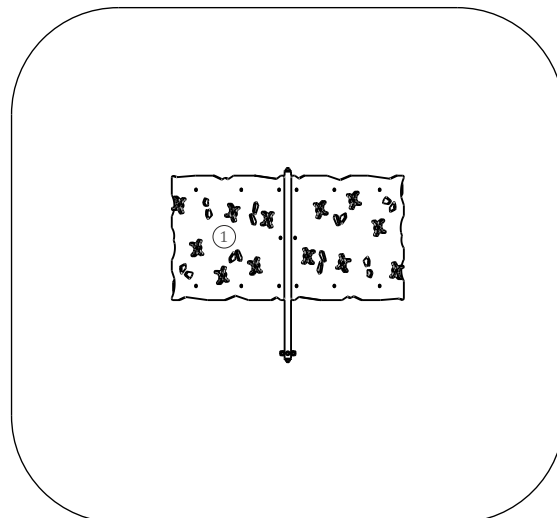

CABANA

ELCAB001-B

— Zona de impacto

- - Espaço livre

EN 1176-1

.....	①
	1,42
	24
	24

0,96m³

4h

2x

KG

KG

1 - Cabana 1.42m

Painéis

HDPE: Polietileno de alta densidade monocolor ou bicolor, livre de HPA. É um polímero de extrema leveza e elasticidade caracterizado pela resistência a produtos químicos, corrosão, raios UV (UNE EN ISO 4892), alta resistência à inflamabilidade (UNE-EN ISO 11925-2) e resistência a impactos (ISO 527-1). Não necessita de qualquer manutenção;