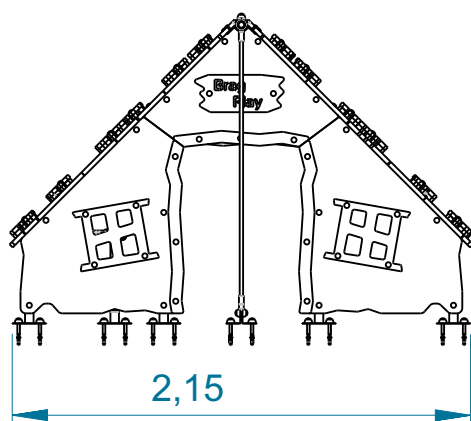

CABANA

ELCAB001-B

— Zona de impacto

- - Espaço livre

EN 1176-1

.....	①
	1,42
	24
	24

0,96m³

4h