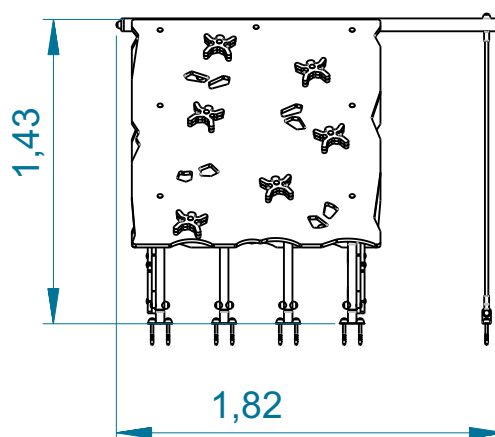

CABANA

ELCAB001-B

— Zona de impacto

- - Espaço livre

EN 1176-1

.....	①
	1,42
	24
	24

0,96m³

4h

Rede

Cordas Ø16/18mm reforçadas em aço revestido por fibras de polipropileno, acessórios de ligação e fixação em plástico HDPE com proteção U.V., elementos de fixação em aço galvanizado a quente;

Peças Metálicas