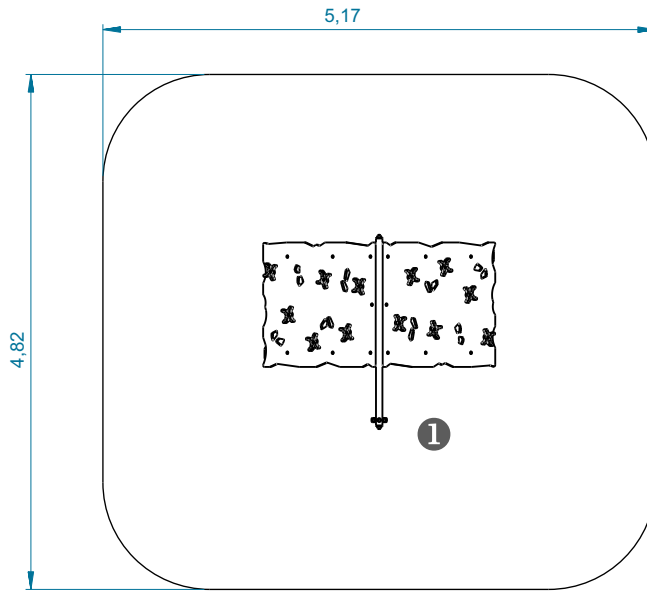

CABANA

ELCAB001-B

— Zona de impacto

- - Espaço livre

EN 1176-1

.....	①
	1,42
	24
	24

0,96m³

4h