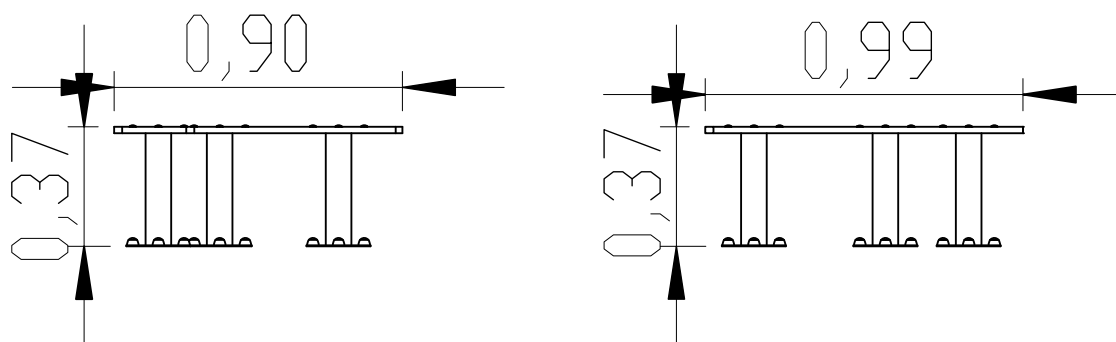

BANCADA

ELDRUM002

— Zona de impacto

- - Espaço livre

EN 1176-1,3

1,8m

.....	!
	0,00
m ²	14
	14

1 - Bancada

Prumos

Alumínio: Perfil de 90x90x2.5mm em liga 6063 e tratamento T66, sendo esta uma liga de extrusão por excelência, apresenta uma excelente resistência à corrosão, com um bom acabamento superficial. O tratamento T66 na qual esta liga é solubilizada, temperada e envelhecida artificialmente, visa melhorar as suas propriedades mecânicas. Este é fornecido à cor natural com opção de ser lacado ao RAL que o cliente pretender;