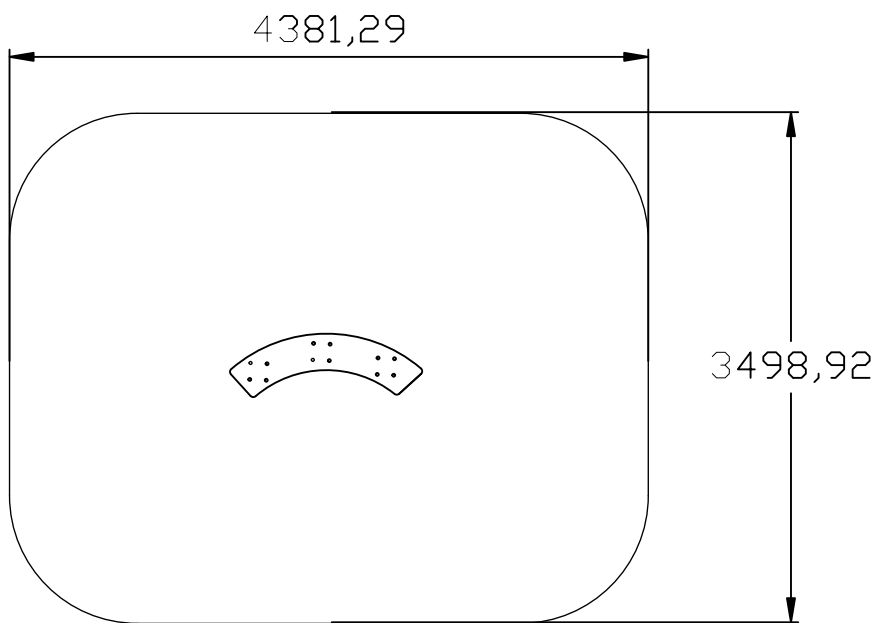

BANCADA

ELDRUM002

— Zona de impacto

- - Espaço livre

EN 1176-1,3

1,8m

.....	!
	0,00
m ²	14
	14

1 - Bancada