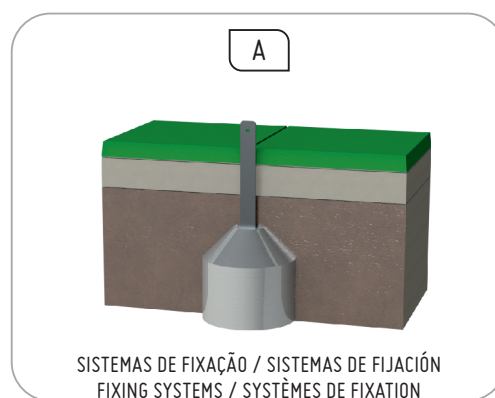

Painéis

HDPE: Polietileno de alta densidade monocolor ou bicolor. Por ser um polímero é caracterizado pela sua resistência a produtos químicos e à corrosão. Pela sua capacidade de elasticidade e leveza, oferece alta resistência ao impacto, sendo muito difícil quebrar. A superfície antiderrapante fornece segurança para as crianças e a sua base sintética impede o cultivo de bactérias e fungos. Não necessita de qualquer manutenção;

Peças Metálicas

Sistema de fixação:

Tipo A – Sistema de fixação standard composto por base metálica embutida no solo e chumbada com betão;

Parafusos e acessórios

Parafusos: Aço zincado ou opcionalmente aço inox AISI 304;

Cápsulas: Plástico polipropileno PP;

FUNÇÕES LÚDICAS/ FUNCIONES LÚDICAS / RECREATIONAL FUNCTIONS / FONCTIONS RÉCRÉATIVES

Divertir

Enquanto se divertem, as crianças adquirem imensas capacidades, desde habilidades físicas a interações sociais.

Socializar

A socialização e a imaginação são necessárias em todo o jogo. Tudo isso cria relação entre crianças e desperta o senso de convivência e a solidariedade.

Jogar

Desenvolve a paciência, a partilha e o espírito desportivo.