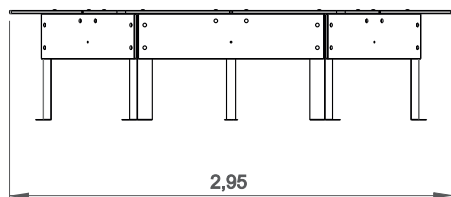

SAND STAR

ELESST001

— Zona de impacto
 - - Espaço livre

EN 1176-1,3 

.....	①
	0,30
	33
m ²	33

0,2 m³

2h

2x