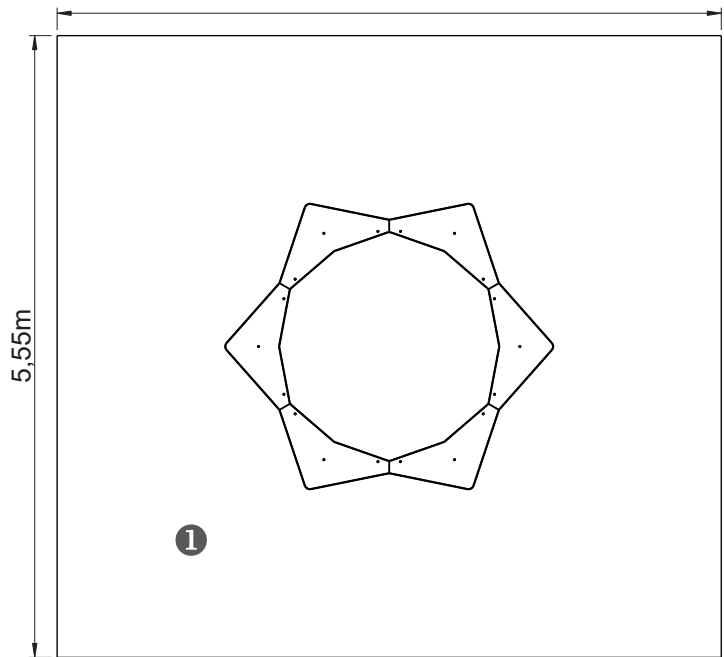

SAND STAR

ELESST001

— Zona de impacto
 - - Espaço livre

EN 1176-1,3 

.....	①
	0,30
	33
m ²	33

0,2 m³

2h

2x