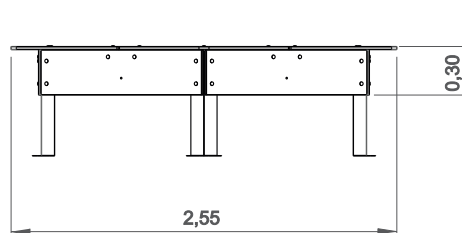

SAND STAR

ELESST001

— Zona de impacto
 - - Espaço livre

EN 1176-1,3 

.....	①
	0,30
	33
m ²	33

0,2 m³

2h

2x