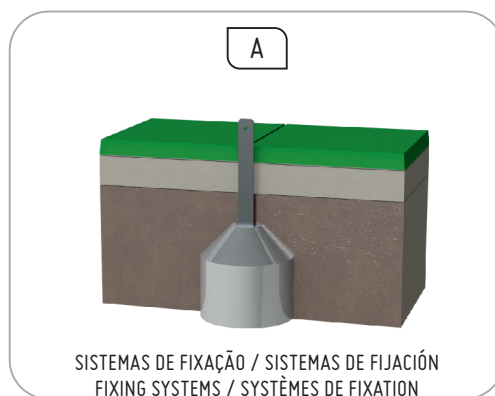

Panneaux

HDPE: Polyéthylène haute densité mono ou bicolore. Être un polymère se caractérise par sa résistance aux produits chimiques et à la corrosion. Grâce à son élasticité et à sa légèreté, il offre une grande résistance aux chocs et est très difficile à briser. La surface antidérapante assure la sécurité des enfants et sa base synthétique empêche la croissance des bactéries et des champignons. Il ne nécessite aucun entretien

Pièces en métal

Système de fixation:

Type A – Système de fixation standard composé d'une base en métal noyée dans le sol et coulée avec du béton;

Vis et accessoires

Vis: Acier zingué ou acier inoxydable AISI 304 en option;

Capsules: PP polypropylène plastique;

Amusement

Tout en s'amusant, les enfants acquièrent d'immenses capacités, des capacités physiques aux interactions sociales.

Socialiser

La socialisation et l'imagination sont nécessaires tout au long du jeu. Tout cela crée une relation entre les enfants et éveille le sens de la coexistence et de la solidarité.

Jeu

Développe la patience, le partage et l'esprit sportif.