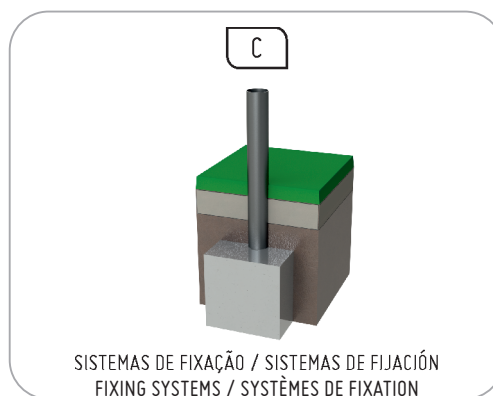

Painéis

HDPE: Polietileno de alta densidade monocolor ou bicolor. Por ser um polímero é caracterizado pela sua resistência a produtos químicos e à corrosão. Pela sua capacidade de elasticidade e leveza, oferece alta resistência ao impacto, sendo muito difícil quebrar. A superfície antiderrapante fornece segurança para as crianças e a sua base sintética impede o cultivo de bactérias e fungos. Não necessita de qualquer manutenção;

Peças Metálicas

Tubos: Aço Inox AISI 304 de Ø40mm;

Sistema de fixação:

Tipo C – Standard composto por prumo aplicado directamente no solo e chumbado com betão;

Parafusos e acessórios

Parafusos: Aço zincado ou opcionalmente aço inox AISI 304;

Cápsulas: Plástico polipropileno PP;

FUNÇÕES LÚDICAS/ FUNCIONES LÚDICAS / RECREATIONAL FUNCTIONS / FONCTIONS RÉCRÉATIVES

Divertir

Enquanto se divertem, as crianças adquirem imensas capacidades, desde habilidades físicas a interações sociais.

Socializar

A socialização e a imaginação são necessárias em todo o jogo. Tudo isso cria relação entre crianças e desperta o senso de convivência e a solidariedade.

Jogar

Desenvolve a paciência, a partilha e o espírito desportivo.