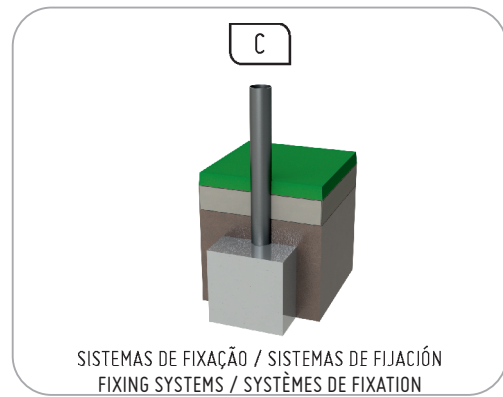

paneles

HDPE: Polietileno de alta densidad monocolor o bicolor. Por ser un polímero se caracteriza por su resistencia a los productos químicos ya la corrosión. Por su capacidad de elasticidad y ligereza, ofrece alta resistencia al impacto, siendo muy difícil romper. La superficie antideslizante proporciona seguridad para los niños y su base sintética impide el cultivo de bacterias y hongos. No necesita mantenimiento;

Piezas Metálicas

Tubos: Acero Inox AISI 304 de Ø40mm;

Sistema de fijación:

Tipo C - Standard compuesto por pluma aplicada directamente en el suelo y plomado con hormigón;

Tornillos y accesorios

Tornillos: Acero zincado o opcionalmente acero inoxidable AISI 304;

Cápsulas: Plástico polipropileno PP;

FUNÇÕES LÚDICAS/ FUNCIONES LÚDICAS / RECREATIONAL FUNCTIONS / FONCTIONS RÉCRÉATIVES

Divertir

Mientras se divierten, los niños adquieren inmensas capacidades, desde habilidades físicas a interacciones sociales.

Socializar

La socialización y la imaginación son necesarias en todo el juego. Todo esto crea relación entre niños y despierta el sentido de convivencia y la solidaridad.

Jugar

Desarrolla la paciencia, el compartir y el espíritu deportivo.