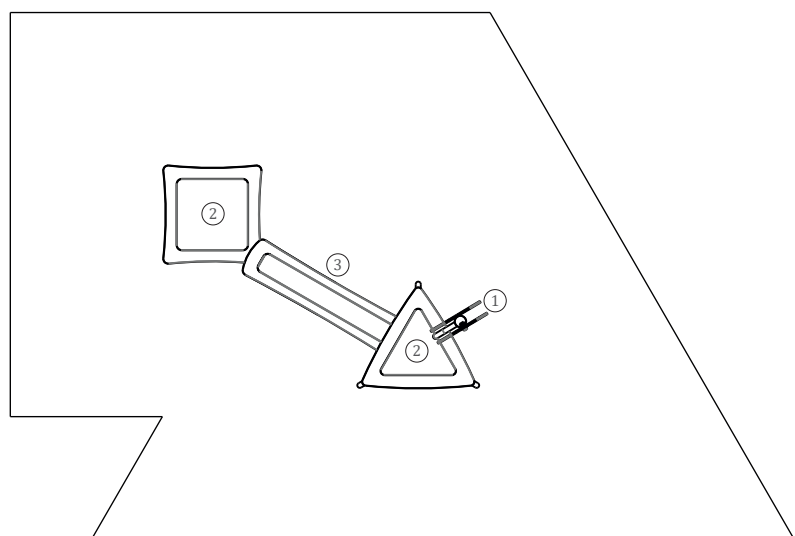

INFORMAÇÃO TÉCNICA / INFORMACIÓN TÉCNICA / TECHNICAL INFORMATION / INFORMATIONS TECHNIQUES

- 1 - Fonte
- 2 - Caixas de Água
- 3 - Caleiras