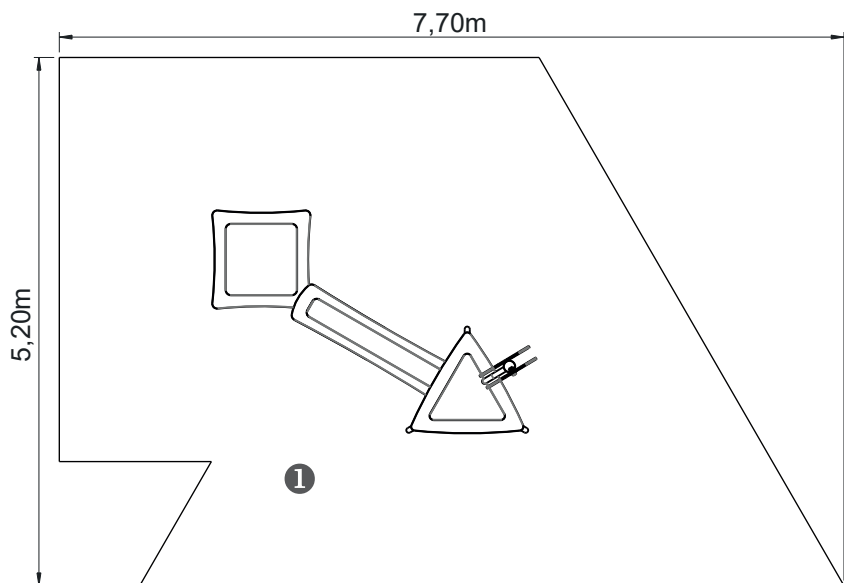

INSULA

ELJA003

			
31m ²	0,00m	1-8	2

Utilização do equipamento sujeito a condições vigiadas; Zona de segurança: Área mínima requerida pela norma EN 1176-1,6
 Utilización del equipo sujeto a condiciones vigiladas; Zona de seguridad: Área mínima requerida por la norma EN 1176-1,6
 Use of equipment subject to supervised conditions; Safety zone: Minimum area required by EN 1176-1,6
 Utilisation d'équipement soumis à des conditions supervisées; Zone de sécurité: Surface minimale requise par l'EN 1176-1,6

— Zona de impacto
 - - Espaço livre

EN 1176-1,3

.....	1
	0,00
	31
	31

0,8 m³

4h

2x

KG

KG