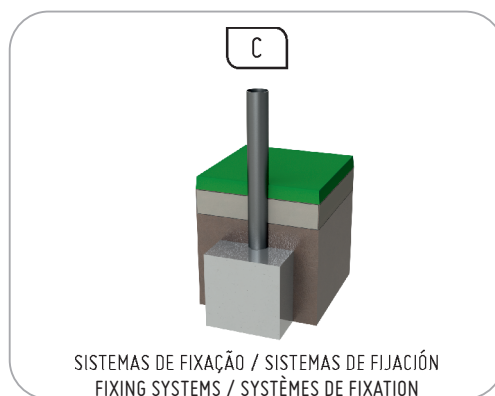

Panneaux

HDPE: Polyéthylène haute densité mono ou bicolore. Être un polymère se caractérise par sa résistance aux produits chimiques et à la corrosion. Grâce à son élasticité et à sa légèreté, il offre une grande résistance aux chocs et est très difficile à briser. La surface antidérapante assure la sécurité des enfants et sa base synthétique empêche la croissance des bactéries et des champignons. Il ne nécessite aucun entretien

Pièces en métal

Tuyaux: acier inoxydable AISI 304 Ø40mm;

Système de fixation:

Type C – Norme composée de plomberie appliquée directement sur le sol et coulée avec du béton;

Vis et accessoires

Vis: Acier zingué ou acier inoxydable AISI 304 en option;

Capsules: PP polypropylène plastique;

Amusement

Tout en s'amusant, les enfants acquièrent d'immenses capacités, des capacités physiques aux interactions sociales.

Socialiser

La socialisation et l'imagination sont nécessaires tout au long du jeu. Tout cela crée une relation entre les enfants et éveille le sens de la coexistence et de la solidarité.

Jeu

Développe la patience, le partage et l'esprit sportif.