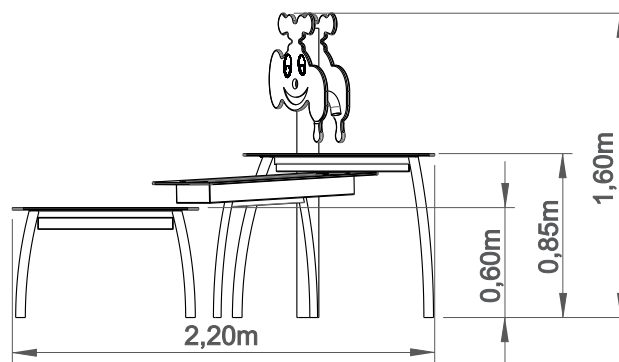

31m²	0,00m	1-8	2