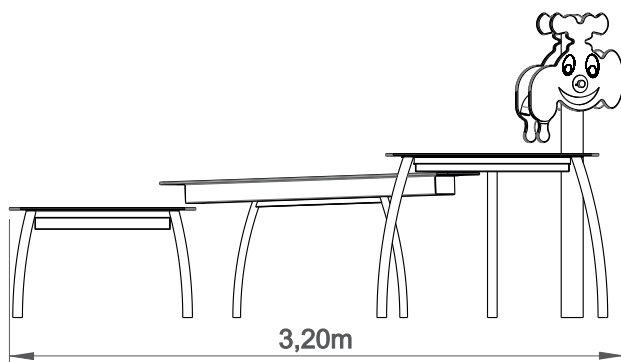

31m²	0,00m	1-8	2