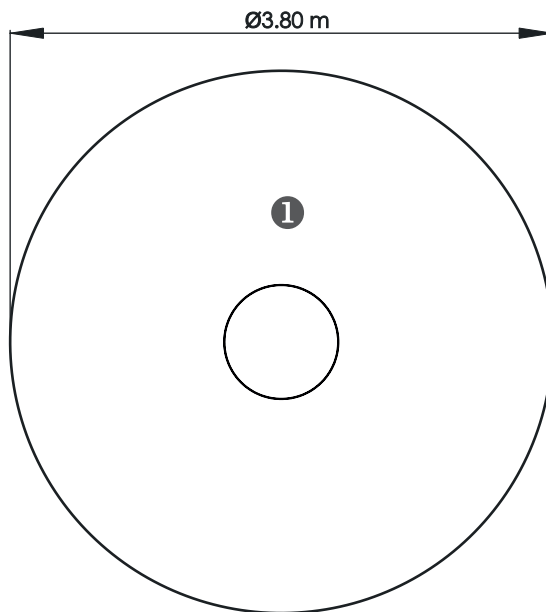

— Zona de impacto

- - Espaço livre

EN 1176-1,3

.....	①
	0,00
	11
	11

1 - Mesa

Painéis

HDPE: Polietileno de alta densidade monocolor ou bicolor. Por ser um polímero é caracterizado pela sua resistência a produtos químicos e à corrosão. Pela sua capacidade de elasticidade e leveza, oferece alta resistência ao impacto, sendo muito difícil quebrar. A superfície antiderrapante fornece segurança para as crianças e a sua base sintética impede o cultivo de bactérias e fungos. Não necessita de qualquer manutenção;