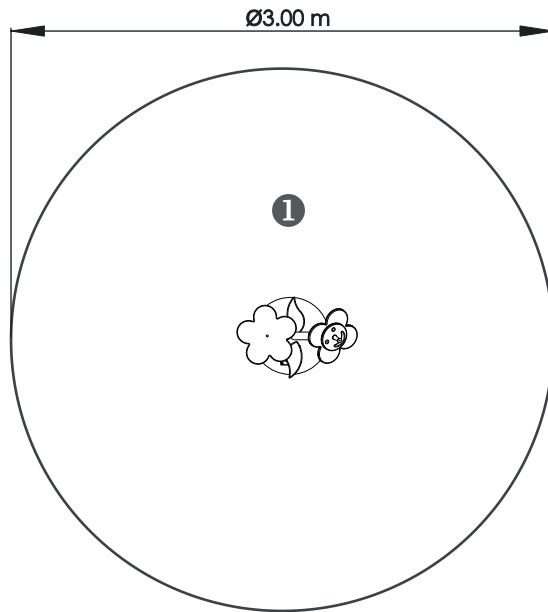

FLOR DE ÁGUA

ELJA007

— Zona de impacto

- - Espaço livre

EN 1176-1,3

.....	1
	0,00
	7
	7

INFORMAÇÃO TÉCNICA / INFORMACIÓN TÉCNICA / TECHNICAL INFORMATION / INFORMATIONS TECHNIQUES

- 1 - Flor de Água
- 2 - Pulsador de Pé
- 3 - Assento
- 4 - Apoio de Pés