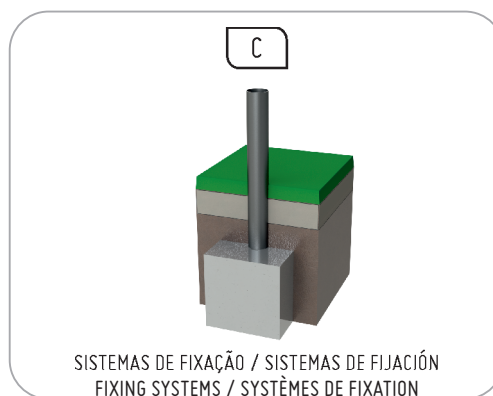

Panneaux

HDPE: Polyéthylène haute densité mono ou bicolore. Être un polymère se caractérise par sa résistance aux produits chimiques et à la corrosion. Grâce à son élasticité et à sa légèreté, il offre une grande résistance aux chocs et est très difficile à briser. La surface antidérapante assure la sécurité des enfants et sa base synthétique empêche la croissance des bactéries et des champignons. Il ne nécessite aucun entretien

Pièces en métal

Tuyaux: acier inoxydable AISI 304 Ø40mm;

Système de fixation:

Type C – Norme composée de plomberie appliquée directement sur le sol et coulée avec du béton;

Vis et accessoires

Vis: Acier zingué ou acier inoxydable AISI 304 en option;

Capsules: PP polypropylène plastique;

Amusement

Tout en s'amusant, les enfants acquièrent d'immenses capacités, des capacités physiques aux interactions sociales.

Socialiser

La socialisation et l'imagination sont nécessaires tout au long du jeu. Tout cela crée une relation entre les enfants et éveille le sens de la coexistence et de la solidarité.

Jeu

Développe la patience, le partage et l'esprit sportif.