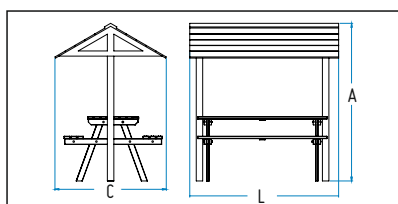

# PIC-NIC VINHAIS

M006

| Ref. | L(mm) | C(mm) | A(mm) |
|------|-------|-------|-------|
| M006 | 2300  | 1720  | 2450  |

Madeira pinho "pinus yellow pine" com tratamento alta pressão certificado. Acabamento a verniz o que oferece proteção aos raios UV e às demais condições atmosféricas.  
Sistema de fixação standard chumbado ao solo.