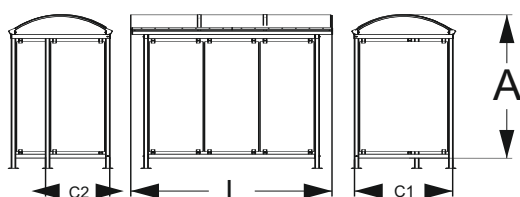

1138222

Ref.	Tipo / Tipo Type / Type	L(mm)	C1(mm)	C2(mm)	A(mm)
muavi3000	Vidro / Vidrio Glass / Verre	3000	1500	960	2300
muavi9000	Vidro / Vidrio Glass / Verre	9000	1500	960	2300
muavi3000P	Polícarbonato / Polycarbonato Polycarbonate / Polycarbonate	3000	1500	960	2300
muavi9000P	Polícarbonato / Polycarbonato Polycarbonate / Polycarbonate	9000	1500	960	2300