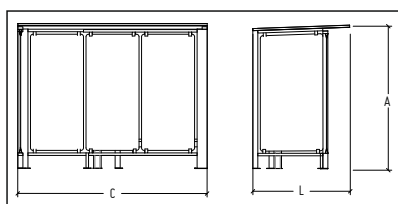

113822

Ref.	Tipo / Tipo Type / Type	L(mm)	C(mm)	A(mm)
MUAVI3000S	Vidro / Vidrio Glass / Verre	3000	1500	2300
MUAVI3000PS	Polícarbonato / Polycarbonato Polycarbonate / Polycarbonate	3000	1500	2300

Abrigo para fumadores com estrutura em aço laminado a quente e galvanizado que garante uma perfeita resistência à corrosão. Acabamento com pintura electrostática poliéster a 220° na cor cinza forja com micropartículas metálicas.