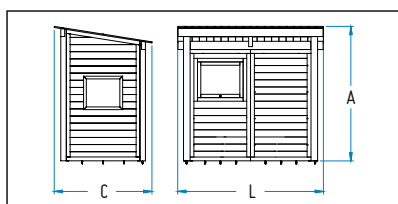

113822

Ref.	L(mm)	C(mm)	A(mm)
MUAVR2660YP	2660	1590	2400
MUAVR3500YP	3500	1590	2400

Estrutura em madeira de pinho "pinus yellow pine" com tratamento alta pressão certificado. Acabamento a verniz o que oferece proteção aos raios UV e às demais condições atmosféricas. Janela em acrílico transparente e quadro horário. Quanto ao sistema de fixação é composto por uma base metálica para aparafusar ao solo.