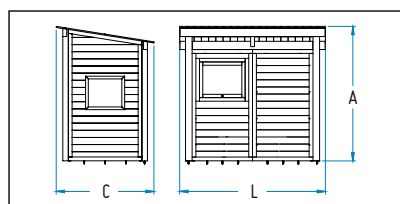

1138222

Ref.	L(mm)	C(mm)	A(mm)
MUAVR2660YP	2660	1590	2400
MUAVR3500YP	3500	1590	2400

Estrutura em madeira de pinho "pinus yellow pine" com tratamento alta pressão certificado. Acabamento a verniz o que oferece proteção aos raios UV e às demais condições atmosféricas. Janela em acrílico transparente e quadro horário. Quanto ao sistema de fixação é composto por uma base metálica para aparafusar ao solo.