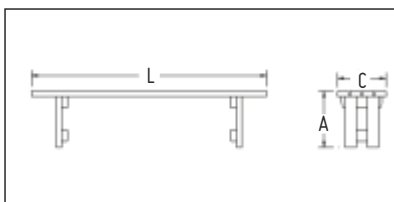

MODERNO

MUBM1800ECO

Variantes | Variantes | Alternatives | Variantes

MUBM1800ECO

Ref.	L(mm)	C(mm)	A(mm)
MUBM1800ECO	1800	520	800
MUBMS1800ECO	1800	390	450

Compósito polimérico reforçado com fibras naturais 100% reciclado a partir de plásticos e fibras de madeira, resistente à humidade e anti insetos o que lhe confere durabilidade.
Sistema de fixação standard chumbado ao solo.