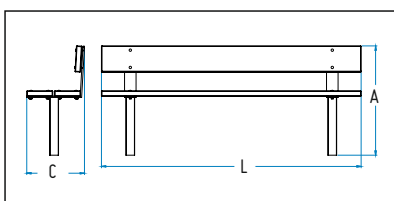

VIGA

MUBVC1800

Variantes | Variantes | Alternatives | Variantes

MUBVS1800

Complementos | Complementos | Add-ons | Complément

MUMV1800

MV1800A

Ref.	L(mm)	C(mm)	A(mm)
MV1800A	1800	1590	800
MUMV1800	1800	750	800
MUBVC1800	1800	400	800
MUBVS1800	1800	380	445

Estrutura em aço laminado a quente e galvanizado que garante uma perfeita resistência à corrosão. Acabamento com pintura electrostática poliéster a 220° na cor cinza forja com micropartículas metálicas.

Estructura en acero laminado en caliente y galvanizado que garantiza una perfecta resistencia a la corrosión. Acabado con pintura electrostática poliéster a 220° en color gris forja con micropartículas metálicas.