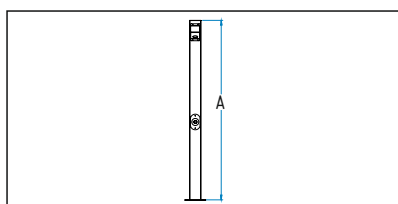

CASCADE

MUCC223

Ref.	Chuveiros / Duchas / Showers / Douches	A(mm)
MUCC223	2	2300

Estrutura em aço inoxidável. Com pulsador temporizado.
Sistema de fixação standard chumbado ao solo.

Estructura de acero inoxidable. Con pulsador temporizado.
Sistema de fijación estándar plomado al suelo.

Stainless steel frame. With timer button.
Standard fixing system grounded.

Cadre en acier inoxydable. Avec le bouton de minuterie.
Système de fixation standard mis à la terre.