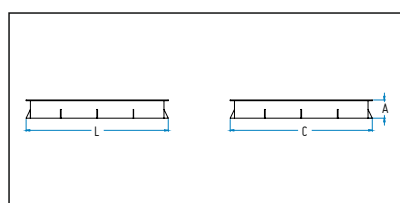

QUADRADA

MUCQ1115

Ref.	L(mm)	C(mm)	A(mm)
MUCQ8515	850	850	150
MUCQ1115	1100	1100	150
MUCQ12515	1250	1250	150
MUCQ14515	1450	1450	150
MUCC16515	1650	1650	150
MUCQ14585	1450	850	150

Estrutura em aço laminado a quente e galvanizado que garante uma perfeita resistência à corrosão. Acabamento com pintura electrostática poliéster a 220° na cor cinza forja com micropartículas metálicas.