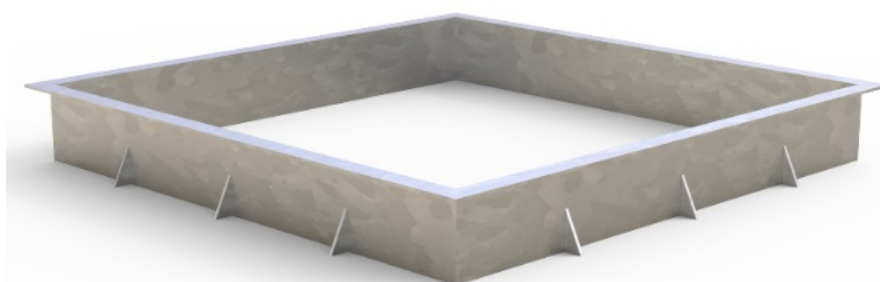

QUADRADA

MUCQ1115

Ref.	L(mm)	C(mm)	A(mm)
MUCQ8515	850	850	150
MUCQ1115	1100	1100	150
MUCQ12515	1250	1250	150
MUCQ14515	1450	1450	150
MUCC16515	1650	1650	150
MUCQ14585	1450	850	150

Estrutura em aço laminado a quente e galvanizado que garante uma perfeita resistência à corrosão. Acabamento com pintura electrostática poliéster a 220° na cor cinza forja com micropartículas metálicas.

Alcorque de protección de árboles totalmente fabricada en acero laminado en caliente y galvanizado que garantiza una perfecta resistencia a la corrosión. Acabado con pintura electrostática poliéster a 220 ° en color gris forja con micropartículas metálicas.

Tree protection grid made entirely from hot-rolled and galvanized steel that guarantees perfect corrosion resistance. Finish with electrostatic polyester paint at 220 ° in gray color forge with metal microparticles.

Grille de protection d'arbre entièrement en acier laminé à chaud et galvanisé qui garantit une parfaite résistance à la corrosion. Terminer avec de la peinture polyester électrostatique à 220 ° de couleur grise forger avec des microparticules métalliques.