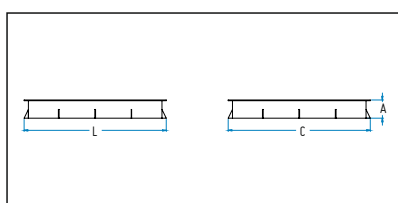

QUADRADA

MUCQ12515

Ref.	L(mm)	C(mm)	A(mm)
MUCQ8515	850	850	150
MUCQ1115	1100	1100	150
MUCQ12515	1250	1250	150
MUCQ14515	1450	1450	150
MUCC16515	1650	1650	150
MUCQ14585	1450	850	150

Estrutura em aço laminado a quente e galvanizado que garante uma perfeita resistência à corrosão. Acabamento com pintura electrostática poliéster a 220° na cor cinza forja com micropartículas metálicas.