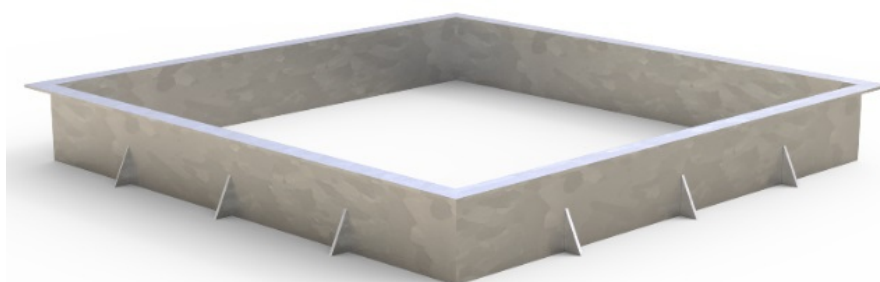

QUADRADA

MUCQ12515

Ref.	L(mm)	C(mm)	A(mm)
MUCQ8515	850	850	150
MUCQ1115	1100	1100	150
MUCQ12515	1250	1250	150
MUCQ14515	1450	1450	150
MUCC16515	1650	1650	150
MUCQ14585	1450	850	150

Estrutura em aço laminado a quente e galvanizado que garante uma perfeita resistência à corrosão. Acabamento com pintura electrostática poliéster a 220° na cor cinza forja com micropartículas metálicas.

Alcorque de protección de árboles totalmente fabricada en acero laminado en caliente y galvanizado que garantiza una perfecta resistencia a la corrosión. Acabado con pintura electrostática poliéster a 220° en color gris forja con micropartículas metálicas.

Tree protection grid made entirely from hot-rolled and galvanized steel that guarantees perfect corrosion resistance. Finish with electrostatic polyester paint at 220° in gray color forge with metal microparticles.

Grille de protection d'arbre entièrement en acier laminé à chaud et galvanisé qui garantit une parfaite résistance à la corrosion. Terminer avec de la peinture polyester électrostatique à 220° de couleur grise forger avec des microparticules métalliques.