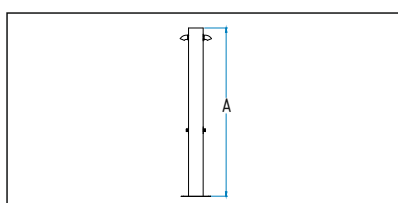

SENSE

MUCS223

| Ref. | Chuveiros / Duchas / Showers / Douches | A(mm) |
|---------|--|-------|
| MUCS423 | 4 | 2300 |
| MUCS223 | 2 | 2300 |

Estrutura em granito com acabamento a jato de areia. Com pulsador temporizado.
Sistema de fixação standard chumbado ao solo.