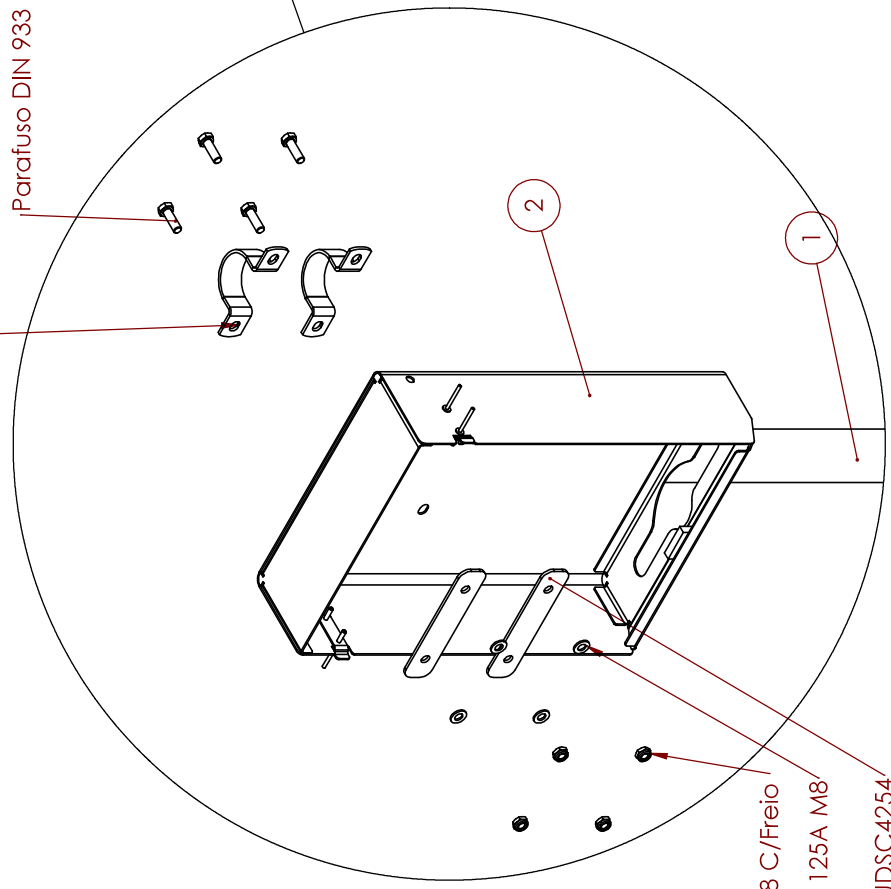

Material:	Acabamento:	Ref. Produto:	 GB.095.01	
Produção:	Montagem	PAMUDSCP20050	Descrição: Dispensador Sacos Caninos +Papeleira 1507x471x392	
Nome:	Data:	Escala:	Quantidade:	Cor:
Designer:	27/07/2020	1:20		
Verificado:				
Aprovado:				
		Medidas em Milímetros	Peso(g):	Página:
			15300.42	1 de 6

Material:	Acabamento:	Ref. Produto: PAMUDSCP20050	bragmaia Soluções em Papelaria GBJ095.01	
Produção: Montagem		Descrição: Dispensador Sacos Caninos +Papeleira 1507x471x392	Tamanho: A3	
Nome: catalina	Data: 27/07/2020	Quantidade:	Cor:	Revisão:
Designer:		Peso(g): 15300,42		Página: 2 de 6
Verificado:		Medidas em Milímetros		
Aprovado:				

Proibida qualquer tipo de cópia ou reprodução sem autorização prévia da Bragmaia.

F E D C B

1 2 3 4 5 6 7 8

MIRACSDV17761G
Parafuso DIN 933 M8x25

Porca DIN 985 M8 C/Freio
Anilha DIN 125A M8
PIMUDSC4254

Material:	Acabamento:	Ref. Produto: PAMUDSCP20050	bragmaja Soluções em Papelaria GB.095.01
Produção: Montagem		Descrição: Dispensador Sacos Caninos +Papeleira 1507x471x392	Tamanho: A3
Designer: catiana	Data: 27/07/2020	Quantidade:	Revisão:
Verificado:	Escala: 1:20	Cor:	Página: 3 de 6
Aprovado:	Medidas em Milímetros	Peso(g): 15300.42	

Proibida qualquer tipo de cópia ou reprodução sem autorização prévia da Bragmaia.

Porca DIN 985 M8 C/Freio
Anilha DIN 125A M8

Alargar furos existentes ou fazer novos furos nesta chapa para que se possa meter a peça MRCSDV17761G