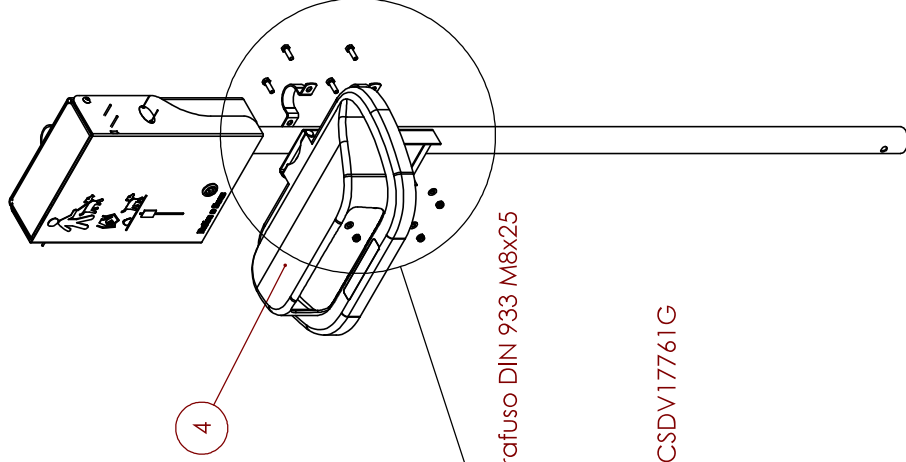

Proibida qualquer tipo de cópia ou reprodução sem autorização prévia da Bragmaia.

Porca DIN 985 M8 C/Freio
Anilha DIN 125A M8

Alargar furos existentes ou fazer novos furos nesta chapa para que se possa meter a peça MRCSDV17761G