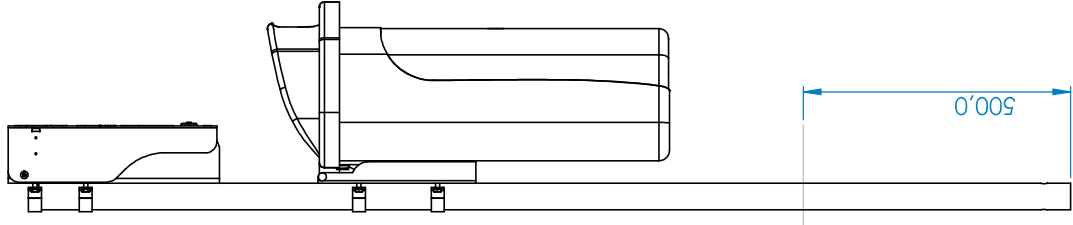

Material:	Acabamento:	Ref. Produto:	 GB.095.01	
Produção:	Montagem	PAMUDSCP20050	Descrição: Dispensador Sacos Caninos +Papeleira 1507x471x392	
Nome:	Data:	Escala:	Quantidade:	Cor:
Designer:	27/07/2020	1:20		
Verificado:				
Aprovado:				
		Medidas em Milímetros	Peso(g):	Página:
			15300.42	1 de 6