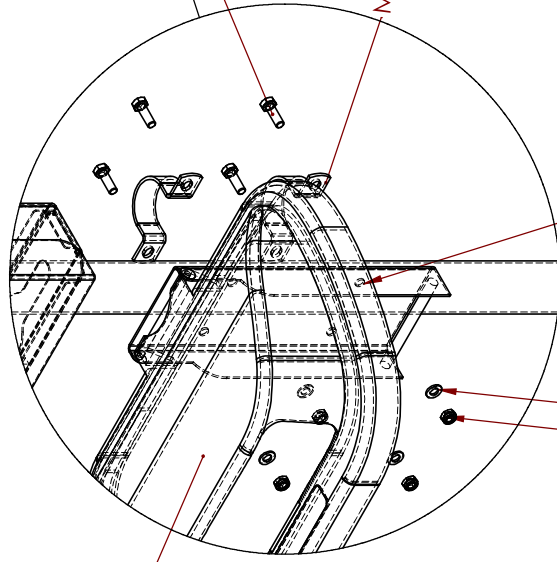

Proibida qualquer tipo de cópia ou reprodução sem autorização prévia da Bragmaia.

Porca DIN 985 M8 C/Freio
Anilha DIN 125A M8

Alargar furos existentes ou fazer novos furos nesta chapa para que se possa meter a peça MRCSDV17761G