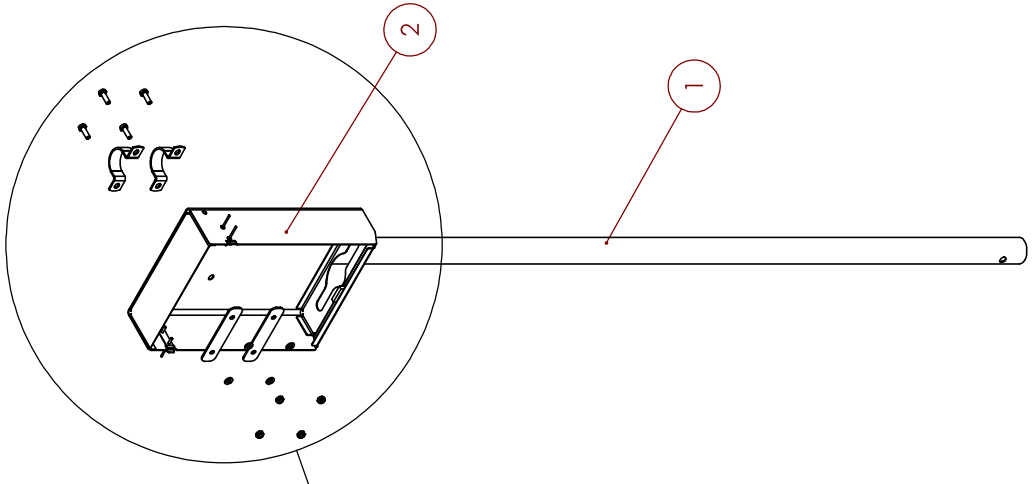

F E D C B

1 2 3 4 5 6 7 8