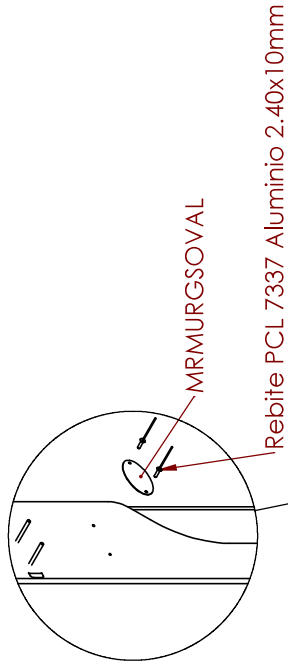

Proibida qualquer tipo de cópia ou reprodução sem autorização prévia da Bragmaia.

Porca DIN 985 M8 C/Freio
Anilha DIN 125A M8

Alargar furos existentes ou fazer novos furos nesta chapa para que se possa meter a peça MRCSDV17761G