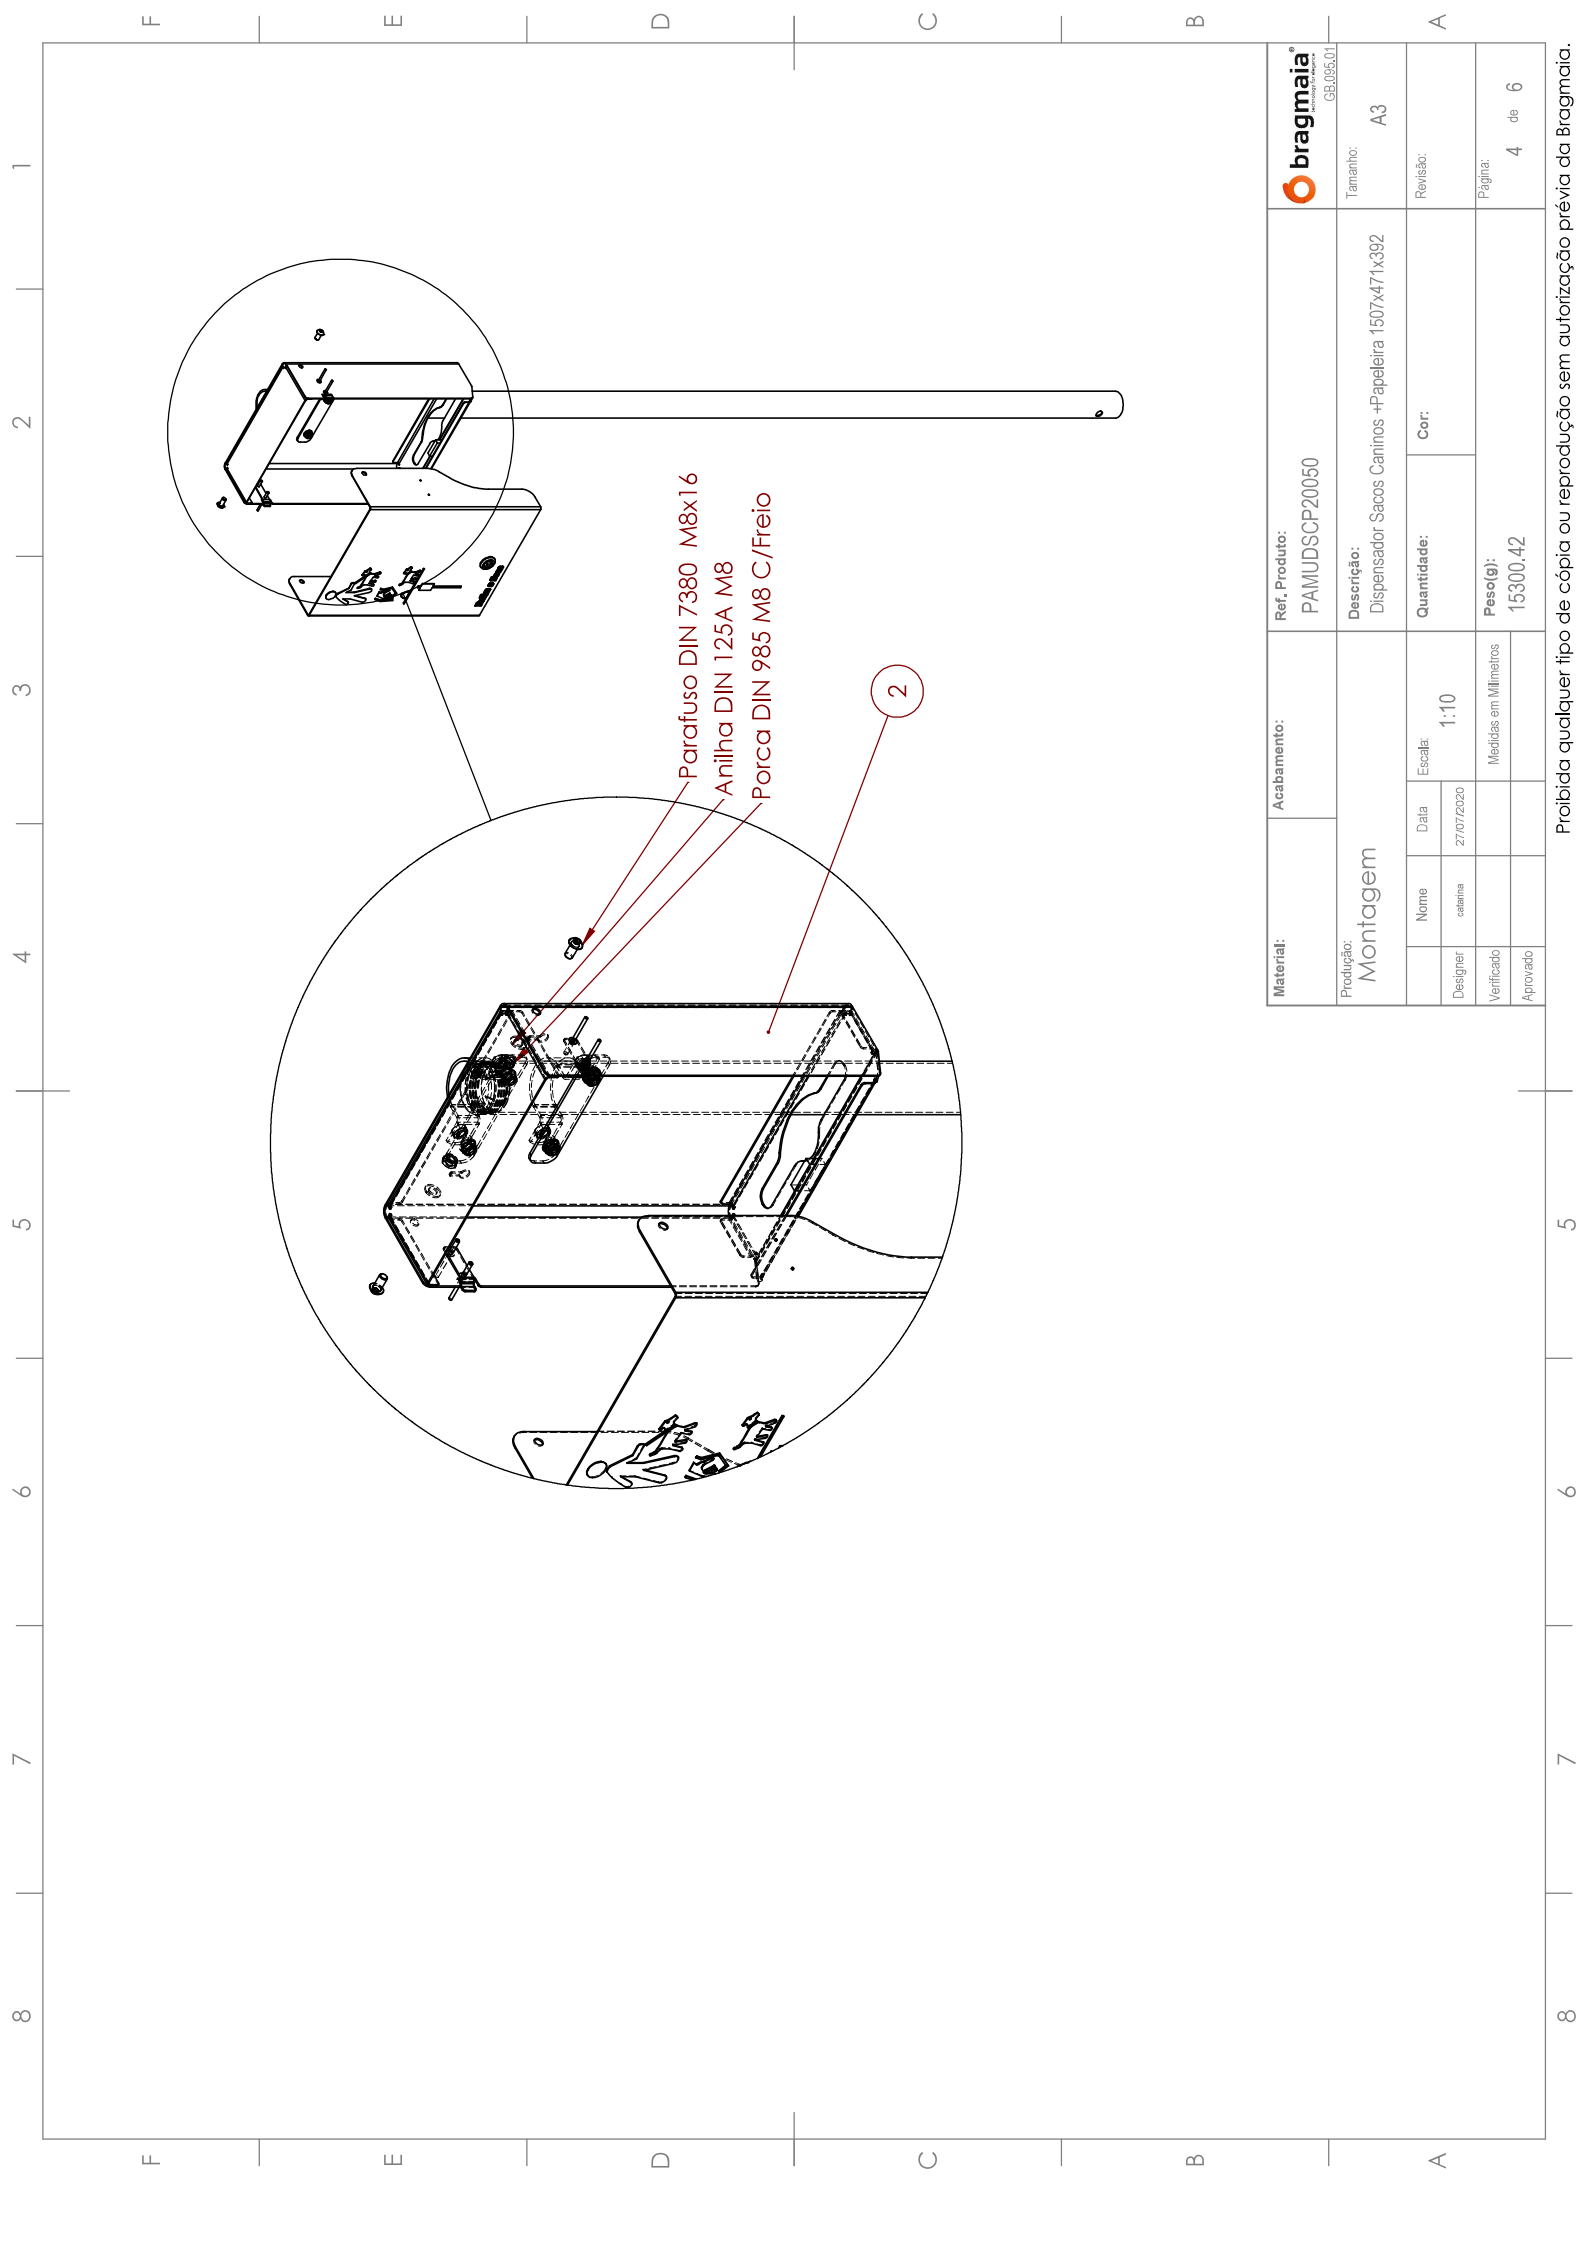

Material:	Acabamento:	Ref. Produto: PAMUDSCP20050	Tamanho: A3
Produção: Montagem		Descrição: Dispensador Sacos Caninos +Papeleira 1507x471x392	Revisão: A3
Nome: catiana	Data: 27/07/2020	Quantidade:	Cor:
Designer:	Escala: 1:10	Peso(g): 15300.42	Página: 4 de 6
Verificado:	Medidas em Milímetros:		
Aprovado:			

Proibida qualquer tipo de cópia ou reprodução sem autorização prévia da Bragmaia.