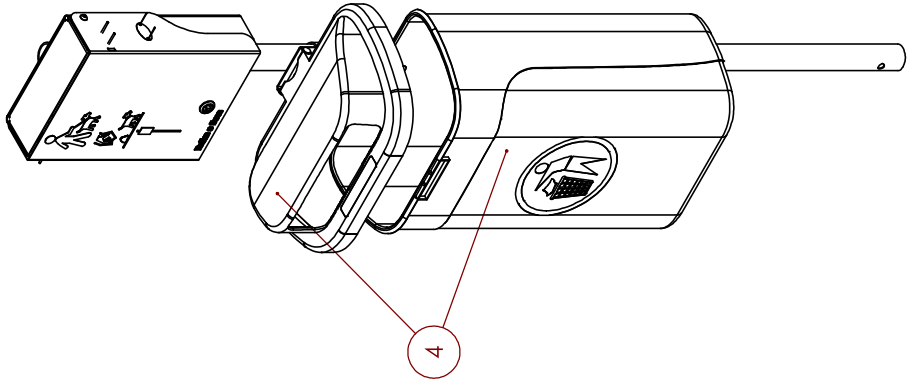

Material:	Acabamento:	Ref. Produto: PAMUDSCP20050	bragmaia Soluções em Papelaria	
Produção: Montagem		Descrição: Dispensador Sacos Caninos +Papeleira 1507x471x392	Tamanho: A3	
Designer: catalina	Data: 27/07/2020	Quantidade:	Cor:	Revisão:
Verificado:		Peso(g): 15300,42		Página: 6 de 6
Aprovado:				

Proibida qualquer tipo de cópia ou reprodução sem autorização prévia da Bragmaia.