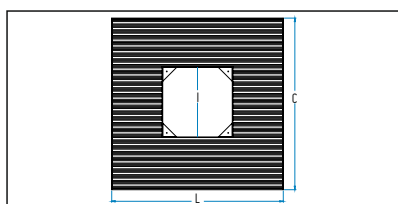

# ALEGRO

MUGA6015

Opção | Opción | Option | Option

MUA6900 / MUA61000 / MUA61500

Ref.	I(mm)	L(mm)	C(mm)
MUGA6090	600x600	900	900
MUGA6010	600x600	1000	1000
MUGA6015	600x600	1500	1500

Grelha de proteção de árvores totalmente fabricada em aço laminado a quente e galvanizado que garante uma perfeita resistência à corrosão. Acabamento com pintura eletroestática poliéster a 220° na cor cinza forja com micropartículas metálicas.

Alcorque de protección de árboles totalmente fabricada en acero laminado en caliente y galvanizado que garantiza una perfecta resistencia a la corrosión. Acabado con pintura electrostática poliéster a 220° en color gris forja con micropartículas metálicas.