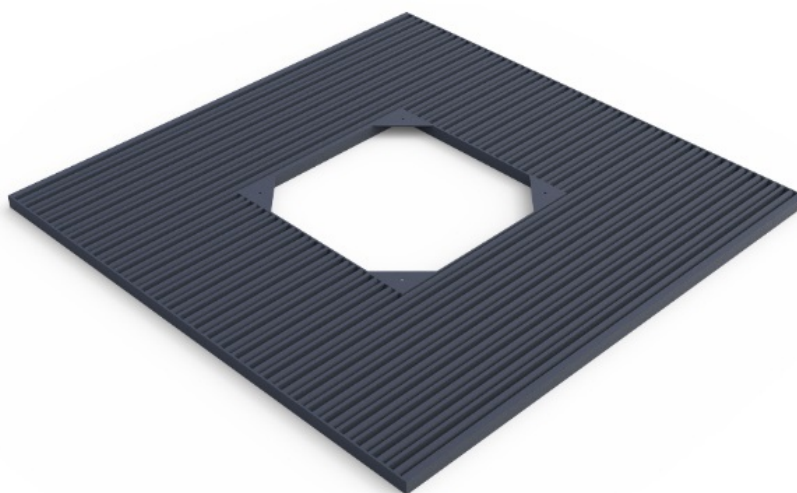

# ALEGRO

MUGA6015

Opção | Opción | Option | Option

MUA6900 / MUA61000 / MUA61500

Ref.	I(mm)	L(mm)	C(mm)
MUGA6090	600x600	900	900
MUGA6010	600x600	1000	1000
MUGA6015	600x600	1500	1500

Grelha de proteção de árvores totalmente fabricada em aço laminado a quente e galvanizado que garante uma perfeita resistência à corrosão. Acabamento com pintura eletroestática poliéster a 220° na cor cinza forja com micropartículas metálicas.

Alcorque de protección de árboles totalmente fabricada en acero laminado en caliente y galvanizado que garantiza una perfecta resistencia a la corrosión. Acabado con pintura electrostática poliéster a 220° en color gris forja con micropartículas metálicas.

Tree protection grid made entirely from hot-rolled and galvanized steel that guarantees perfect corrosion resistance. Finishing with electrostatic paint polyester at 220° in gray color forge with metal microparticles.

Grille de protection d'arbre entièrement en acier laminé à chaud et galvanisé qui garantit une parfaite résistance à la corrosion. Finition avec peinture polyester électrostatique à 220° en couleur grise forger avec des microparticules métalliques.