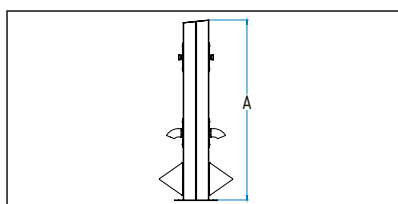

# PALMA

MULPP213

Ref.	Torneiras / Grifos / Faucets / Robinets	A(mm)
MULPP213	2	1300

Estrutura em aço inoxidável. Com pulsador temporizado.  
Sistema de fixação standard chumbado ao solo.

Estructura de acero inoxidable. Con pulsador temporizado.  
Sistema de fijación estándar plomado al suelo.

Stainless steel frame. With timer button.  
Standard fixing system grounded.

Cadre en acier inoxydable. Avec le bouton de minuterie.  
Système de fixation standard mis à la terre.