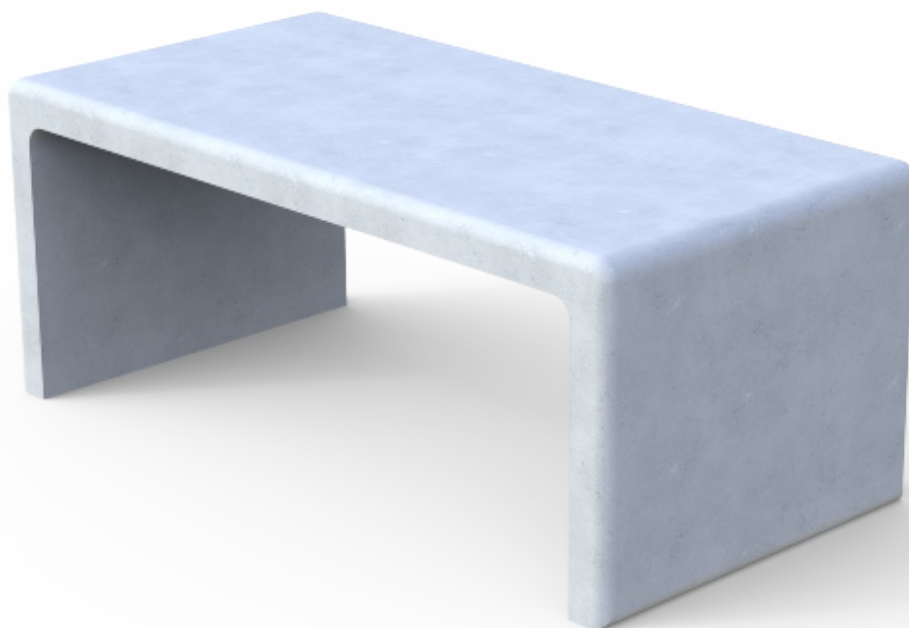

ARISTÓTELES

MUMA2000

Complementos | Complementos | Add-ons | Complément

MUBAS1800

MUBA1800

Ref.	L(mm)	C(mm)	A(mm)
MUMA2000	2000	1000	800
MUBAS1800	1800	450	450
MUBA1800	1800	470	800

Estrutura em betão branco polido com cantos arredondados.
Colado ao solo com cimento e cola.

Estructura en hormigón blanco pulido con esquinas redondeadas.
Colado al suelo con cemento y cola.

Structure in polished white concrete with rounded corners.
Glued to the ground with cement glue.

Structure en béton blanc poli avec des coins arrondis.
Collé au sol avec de la colle de ciment.