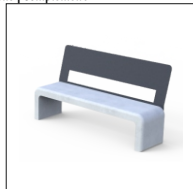

ARISTÓTELES

MUMA2000

Complementos | Complementos | Add-ons | Complément

MUBAS1800

MUBA1800

Ref.	L(mm)	C(mm)	A(mm)
MUMA2000	2000	1000	800
MUBAS1800	1800	450	450
MUBA1800	1800	470	800

Estrutura em betão branco polido com cantos arredondados.
Colado ao solo com cimento e cola.

Estructura en hormigón blanco pulido con esquinas redondeadas.
Colado al suelo con cemento y cola.

Structure in polished white concrete with rounded corners.
Glued to the ground with cement glue.

Structure en béton blanc poli avec des coins arrondis.
Collé au sol avec de la colle de ciment.