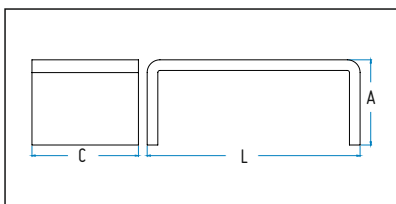

ARISTÓTELES

MUMA2000

Complementos | Complementos | Add-ons | Complément

MUBAS1800

MUBA1800

Ref.	L(mm)	C(mm)	A(mm)
MUMA2000	2000	1000	800
MUBAS1800	1800	450	450
MUBA1800	1800	470	800

Estrutura em betão branco polido com cantos arredondados.
Colado ao solo com cimento e cola.

Estructura en hormigón blanco pulido con esquinas redondeadas.
Colado al suelo con cemento y cola.

Structure in polished white concrete with rounded corners.
Glued to the ground with cement glue.

Structure en béton blanc poli avec des coins arrondis.
Collé au sol avec de la colle de ciment.