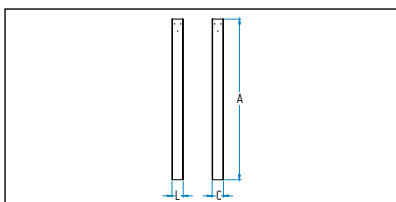

PARKING

MUMP707010

Variantes | Variantes | Alternatives | Variantes

MUMPR707083

Ref.	Tipo / Tipo Type / Type	L(mm)	C(mm)	A(mm)
MUMP707010	Fixo / Fijo Fixed / Fixe	70	70	1000
MUMPR707083	Rebatível / Rebatible Rebatable / Rebatable	70	70	837