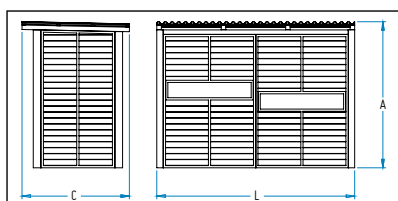

RÚSTICO

MU0AR351524

Ref.	L(mm)	C(mm)	A(mm)
MU0AR351524	3500	1580	2400

Observatório com estrutura em madeira pinho "pinus yellow pine" com tratamento alta pressão certificado. Acabamento a verniz o que oferece proteção aos raios UV e às demais condições atmosféricas.
Cobertura com revestimento a placas onduline.