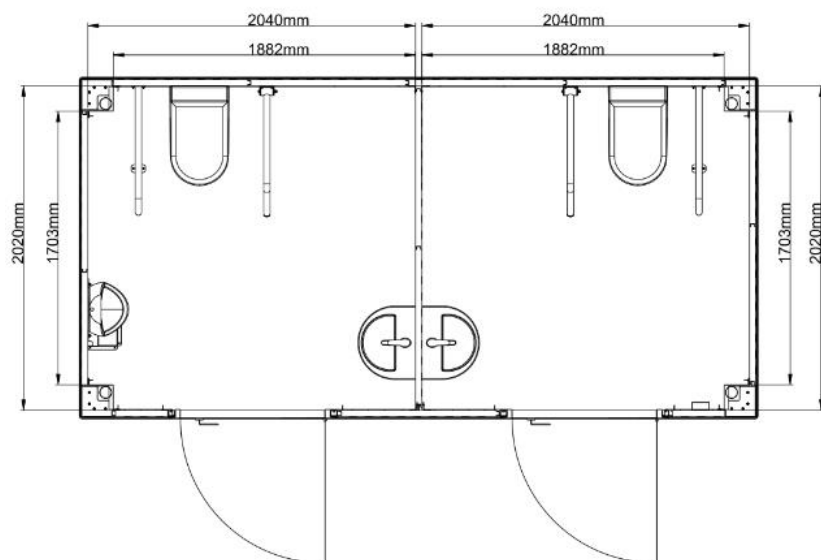

MEDIDAS GERAIS / MEDIDAS / MEASURES / MESURES

VARIANTES / VARIANTES / VARIANTS / VARIANTES

MUPFG4824HPL

PRE FABRICADO GOLD C/ESTRUTURA ACO
LACADO + REVESTIMENTO HPL
C/4800X2400X2850MM

MUPFGWC4824HPL
V

PRE FABRICADO GOLD C/ESTRUTURA ACO
LACADO + HPL + VIDRO
C/4800X2400X2850MM

PORTUGAL
www.bragmaia.com
geral@bragmaia.com

brag PLAY   brag URBAN   brag SPORT   brag SIGN   brag LIGHT