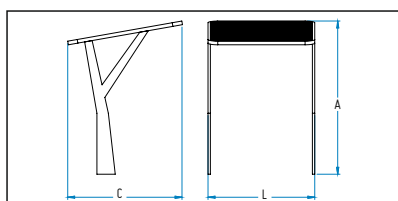

GARDEN

MUP6232433

Ref.	L(mm)	C(mm)	A(mm)
MUP6232433	2320	2480	3300

Pérgola com estrutura em aço laminado a quente e galvanizado que garante uma perfeita resistência à corrosão. Acabamento com pintura electrostática poliéster a 220° na cor cinza forja com micropartículas metálicas.