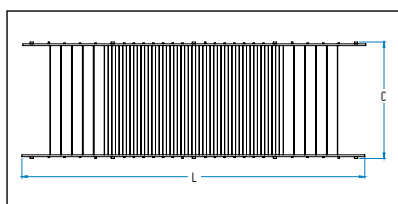

MIRANDELA

MUPM249YP

Ref.	Passadiço / Pasarela Walkway / Passerelle	L(mm)	C(mm)
MUPM153YP	Madeira / Madera Wood / Bois	1500	3000
MUPM156YP	Madeira / Madera Wood / Bois	1500	6000
MUPM159YP	Madeira / Madera Wood / Bois	1500	9000
MUPM1512YP	Madeira / Madera Wood / Bois	1500	12000
MUPM243YP	Madeira / Madera Wood / Bois	2400	3000
MUPM246YP	Madeira / Madera Wood / Bois	2400	6000
MUPM249YP	Madeira / Madera Wood / Bois	2400	9000
MUPM2412YP	Madeira / Madera Wood / Bois	2400	12000

Ponte curva com estrutura em madeira.

Puente curva con estructura de madera.

Curved bridge with wooden structure.

Pont incurvé avec structure en bois.