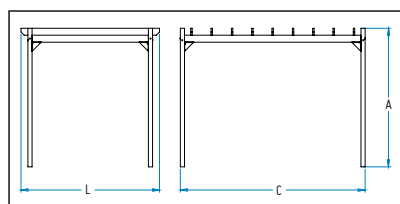

MIRANDELA

MUPM306030

Ref.	L(mm)	C(mm)	A(mm)
MUPM303030	3000	3000	3000
MUPM304030	3000	4000	3000
MUPM306030	3000	6000	3000
MUPM309030	3000	9000	3000

Pérgola com estrutura em Madeira tropical com tratamento fungicida, antiparasita e hidrófugo (certificado fitossanitário). Acabamento a vernizo que oferece proteção aos raios UV e às demais condições atmosféricas.
Cobertura com revestimento em policarbonato alveolar.