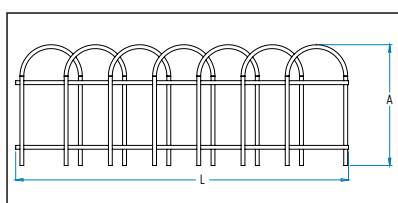

ARCO

MUVA3080

Ref.	L(mm)	A(mm)
MUVA3080	3000	800

Vedação em aço laminado a quente e galvanizado que garante uma perfeita resistência à corrosão. Acabamento com pintura electrostática poliéster a 220° na cor cinza forja com micropartículas metálicas.

Sellado en acero laminado en caliente y galvanizado que garantiza una perfecta resistencia a la corrosión. Acabado con pintura electrostática poliéster a 220° en color gris forja con micropartículas metálicas.

Hot-rolled and galvanized steel seal ensures perfect corrosion resistance. Finishing with electrostatic paint polyester at 220° in gray color forge with metal microparticles.

Clôture en acier laminé à chaud et galvanisé assure une parfaite résistance à la corrosion. Finition avec peinture polyester électrostatique à 220° en couleur grise forger avec des microparticules métalliques.