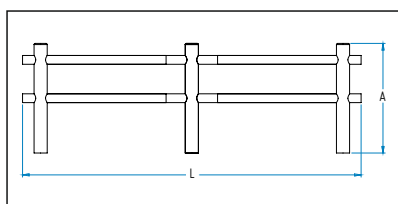

ARAXE

MUVAX

Ref.	L(mm)	A(mm)
MUVAX	2000	1200

Vedação fabricada em madeira de pinho "Pinus Yellow Pine".

Sello fabricado en madera de pino "Pinus Yellow Pine".

Fence made of pine wood "Pinus Yellow Pine".

Clôture en bois de pin "Pinus Yellow Pine".