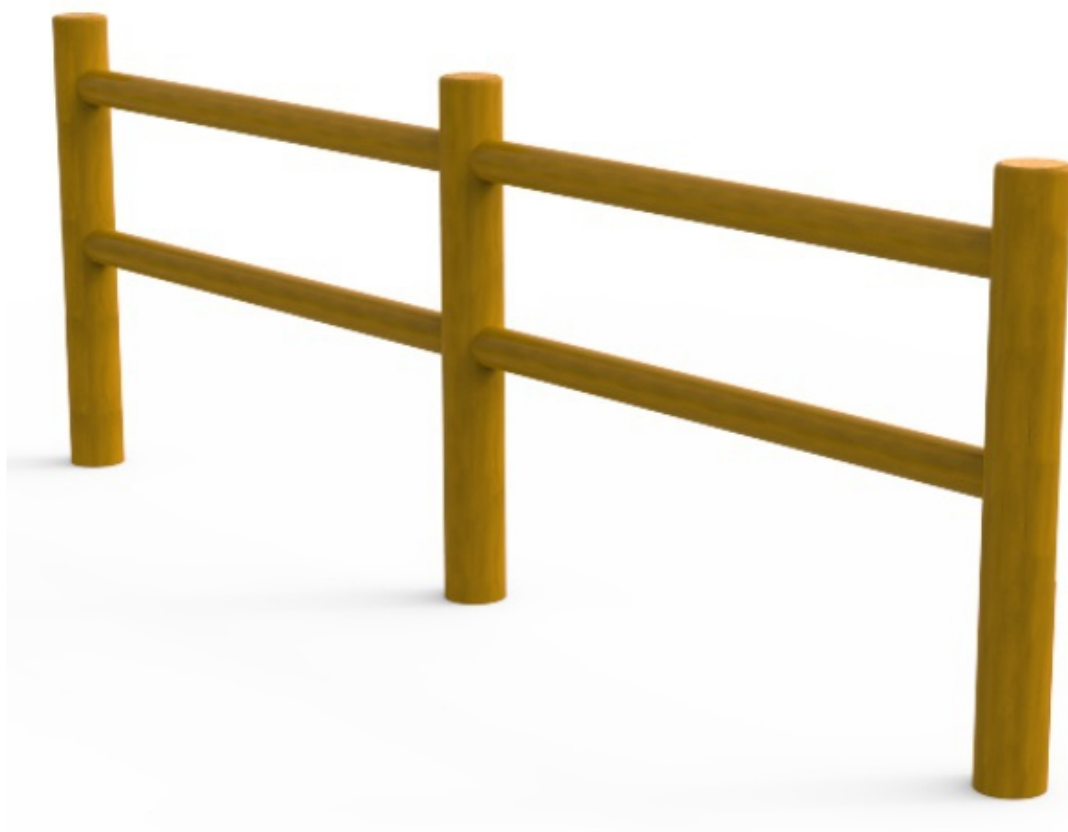

ARAXE

MUVAX

Ref.	L(mm)	A(mm)
MUVAX	2000	1200

Vedação fabricada em madeira de pinho "Pinus Yellow Pine".

Sello fabricado en madera de pino "Pinus Yellow Pine".

Fence made of pine wood "Pinus Yellow Pine".

Clôture en bois de pin "Pinus Yellow Pine".