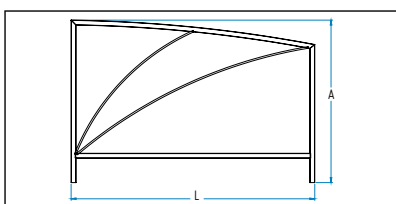

BRILHANTE

MUVB1512

Ref.	L(mm)	A(mm)
MUVB1512	1500	1200

Vedação em aço laminado a quente e galvanizado que garante uma perfeita resistência à corrosão. Acabamento com pintura electrostática poliéster a 220° na cor cinza forja com micropartículas metálicas.