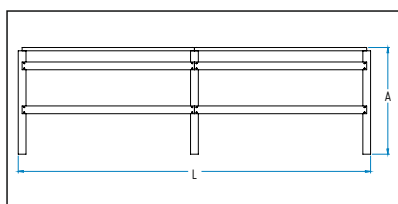

CANADÁ

MUVC2012

| Ref. | L(mm) | A(mm) |
|----------|-------|-------|
| MUVC2012 | 2000 | 1200 |

Vedação fabricada em madeira de pinho "Pinus Yellow Pine".

Sello fabricado en madera de pino "Pinus Yellow Pine".