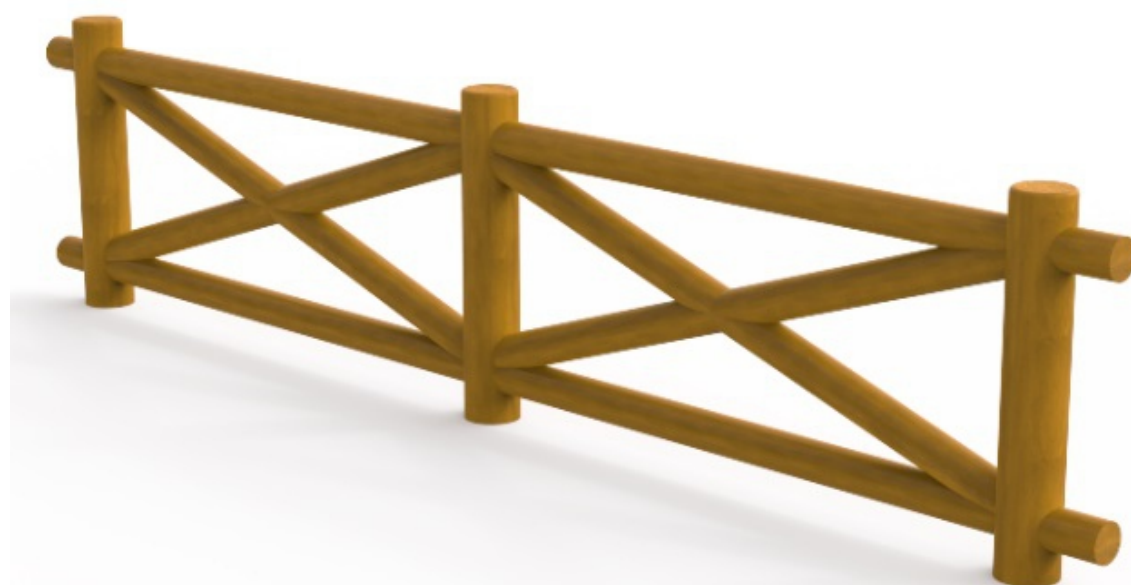

# CRUZADA

MUVCR

Ref.	L(mm)	A(mm)
MUVCR	2000	1200

Vedação fabricada em madeira de pinho "Pinus Yellow Pine".

Sello fabricado en madera de pino "Pinus Yellow Pine".

Fence made of pine wood "Pinus Yellow Pine".

Clôture en bois de pin "Pinus Yellow Pine".