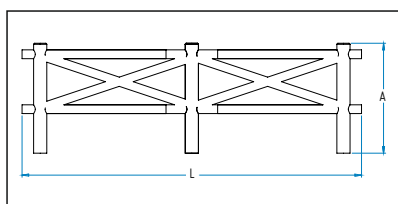

# CRUZADA

MUVCR

Ref.	L(mm)	A(mm)
MUVCR	2000	1200

Vedação fabricada em madeira de pinho "Pinus Yellow Pine".

Sello fabricado en madera de pino "Pinus Yellow Pine".

Fence made of pine wood "Pinus Yellow Pine".

Clôture en bois de pin "Pinus Yellow Pine".