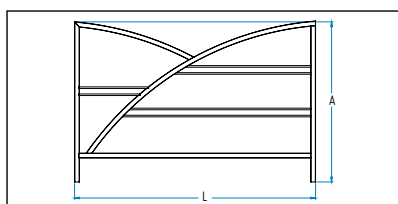

# DECORA

MUVD1512

Ref.	L(mm)	A(mm)
MUVD1512	1500	1200

Vedação em aço laminado a quente e galvanizado que garante uma perfeita resistência à corrosão. Acabamento com pintura eletrostática poliéster a 220° na cor cinza forja com micropartículas metálicas.

Sellado en acero laminado en caliente y galvanizado que garantiza una perfecta resistencia a la corrosión. Acabado con pintura electrostática poliéster a 220° en color gris forja con micropartículas metálicas.