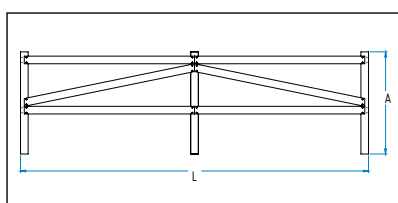

# EBRO

MUVE2012

Ref.	L(mm)	A(mm)
MUVE2012	2000	1200

Vedação fabricada em madeira de pinho "Pinus Yellow Pine".

Sello fabricado en madera de pino "Pinus Yellow Pine".

Fence made of pine wood "Pinus Yellow Pine".