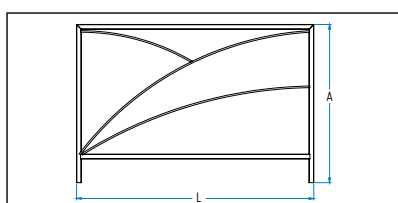

# EXOTICA

MUVEL1512

Ref.	L(mm)	C(mm)	A(mm)
MUVEL1512	1500	-	1200
MUVEC1512	1500	-	1200
MUFE830	830	260	270

Vedação em aço laminado a quente e galvanizado que garante uma perfeita resistência à corrosão. Acabamento com pintura electrostática poliéster a 220° na cor cinza forja com micropartículas metálicas.

Sellado en acero laminado en caliente y galvanizado que garantiza una perfecta resistencia a la corrosión. Acabado con pintura electrostática poliéster a 220° en color gris forja con micropartículas metálicas.