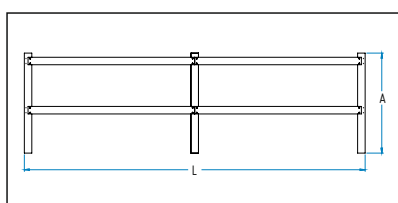

# IRATI

MUVI2012

Ref.	L(mm)	A(mm)
MUVI2012	2000	1200

Vedação fabricada em madeira de pinho "Pinus Yellow Pine".

Sello fabricado en madera de pino "Pinus Yellow Pine".

Fence made of pine wood "Pinus Yellow Pine".