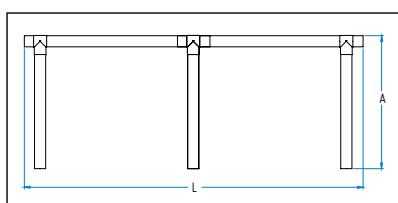

VALE PRADINHOS

MUVVP

Ref.	L(mm)	A(mm)
MUVVP	2000	1200

Vedação fabricada em madeira de pinho "Pinus Yellow Pine".

Sello fabricado en madera de pino "Pinus Yellow Pine".

Fence made of pine wood "Pinus Yellow Pine".