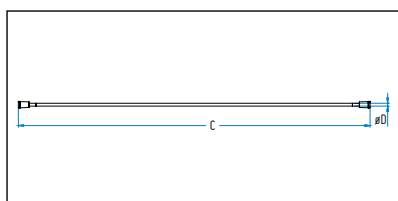

ESTOCOLMO

PE20MM

Ref.	ØD(mm)	L(mm)	C(mm)	A(mm)
PVC1400	-	90	90	1400
PE20MM	20	-	1000	-

Vedação fabricada com postes em madeira de pinho "Pinus Yellow Pine" com corda em polietileno verde.

Sello fabricado con postes de madera de pino "Pinus Yellow Pine" con cuerda en polietileno verde.

Fence made with posts in pine wood "Pinus Yellow Pine" with rope in green polyethylene.

Clôture faite avec des poteaux en bois de pin "Pinus Yellow Pine" avec une corde en polyéthylène vert.