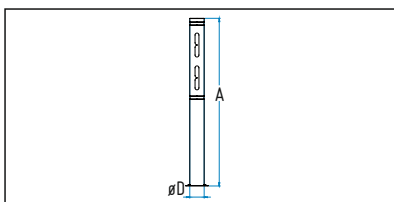

# CANINO

178066

Ref.	Cap.	ØD(mm)	A(mm)
T01	1000 Sacos / Bolsas Bags / Sacs	129	1502

Totem em aço inoxidável polido brilhante, com 2 dispensadores de sacos plásticos para a remoção dos dejetos caninos.  
O sistema de fixação é composto por uma base metálica para fixação ao solo (fixadores não incluídos). Dependendo da superfície e projeto, recomenda-se o uso de parafusos M10 e buchas M12.

Tostado en acero inoxidable pulido brillante, con 2 dispensadores de bolsas plásticas para la remoción de los desechos caninos.  
El sistema de fijación está compuesto por una base metálica para fijación al suelo (fijadores no incluidos). Dependiendo de la superficie y el diseño, se recomienda el uso de tornillos M10 y bujes M12.