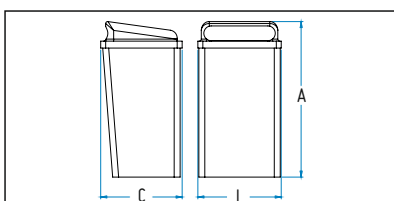

2000

906650

Ref.	L(mm)	C(mm)	A(mm)	Cap.(L)	∅D(mm)
906650	410	390	710	50	-
PGP501500	-	-	1500	-	50
P6LL50	-	-	1500	-	60

Papeleira fabricada em polietileno de alta densidade (HDPE) com resistência aos raios UV.
Sistema de fixação standard chumbado ao solo.

Papeleira fabricada en polietileno de alta densidad (HDPE) con resistencia a los rayos UV.
Sistema de fijación estándar plomado al suelo.

Litter bin made of high density polyethylene (HDPE) with UV resistance.
Standard fixing system grounded.