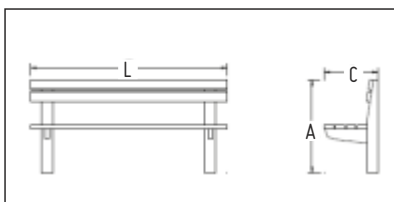

CAMELO

B2002C

Ref.	L(mm)	C(mm)	A(mm)
B2002C	2000	600	800

Madeira pinho "pinus yellow pine" com tratamento alta pressão certificado. Acabamento a verniz o que oferece proteção aos raios UV e às demais condições atmosféricas.
Sistema de fixação standard chumbado ao solo.