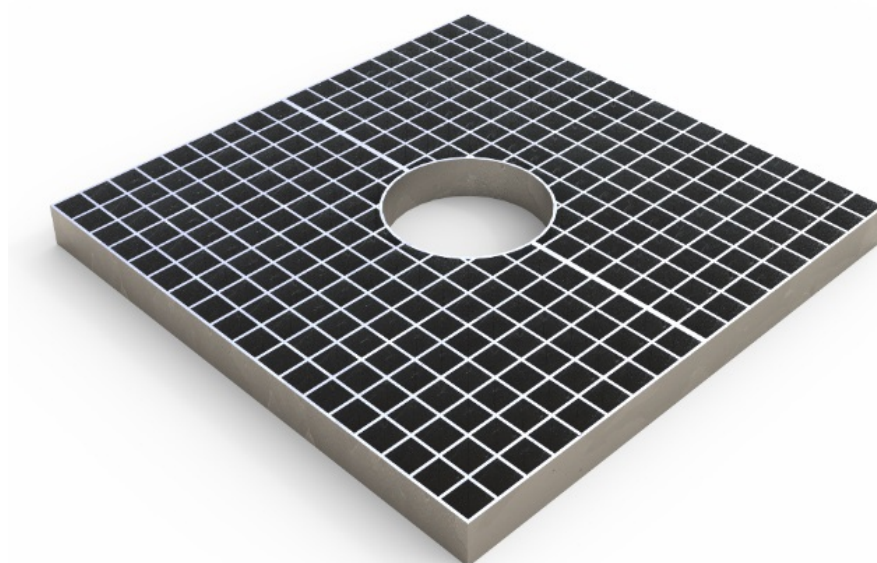

GALVANIZADA

C22C

Opção | Opción | Option | Option

MUA6600 / MUA6800 / MUA61000 / MUA61200

Ref.	Øl(mm)	L(mm)	C(mm)
C22A	300	600	600
C22C	300	800	800
C22E	300	1000	1000
C22G	300	1200	1200

Grelha de proteção de árvores totalmente fabricada em aço laminado a quente e galvanizado que garante uma perfeita resistência à corrosão.

Alcornoque de protección de árboles totalmente fabricada en acero laminado en caliente y galvanizado que garantiza una perfecta resistencia a la corrosión.

Tree protection grid made entirely from hot-rolled and galvanized steel that guarantees perfect corrosion resistance.

Grille de protection d'arbre entièrement en acier laminé à chaud et galvanisé qui garantit une parfaite résistance à la corrosion.