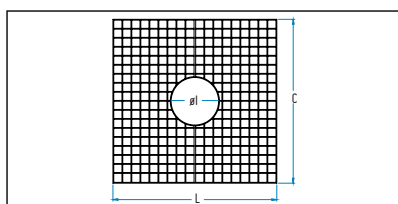

GALVANIZADA

C22C

Opção | Opción | Option | Option

MUA6600 / MUA6800 / MUA61000 / MUA61200

Ref.	Øl(mm)	L(mm)	C(mm)
C22A	300	600	600
C22C	300	800	800
C22E	300	1000	1000
C22G	300	1200	1200

Grelha de proteção de árvores totalmente fabricada em aço laminado a quente e galvanizado que garante uma perfeita resistência à corrosão.

Grille de protection d'arbre entièrement en acier laminé à chaud et galvanisé qui garantit une parfaite résistance à la corrosion.