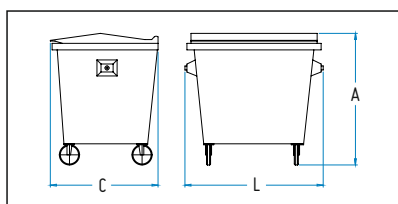

S1001

Ref.	L(mm)	C(mm)	A(mm)	Cap. (L)	Axis / Axis Wings / Ailes
DU800	1370	794	1300	800	PivotDIN
DU1000	1370	1077	1325	1000	PivotDIN

Contentor do lixo em polipropileno de alta densidade equipado c om sistema DIN e rodas.
Disponível em várias cores.

Conteneur à déchets en polypropylène haute densité équipé d'un système DIN et de roues.
Disponible en différentes couleurs.